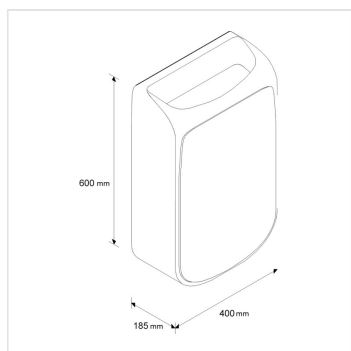

Odpadkový koš závěsný MERIDA MERCURY 25 I černý

Kód produktu: **KMC101**

Výrobce:	MERIDA SP. Z O.O.
EAN:	5908248109491
Šířka (cm):	40
Výška (cm):	60
Hloubka (cm):	18,5
Materiál:	nerez, plast
Barva:	černá
Typ:	otevřený
Instalace:	vrtání
Umístění:	na stěnu
Uzamykatelné:	ano
Objem (l):	25

Mob.: +420 605 255 689

E-mail: office@meridahk.cz

Popis produktu

- objem 25 litrů
- určený pouze k montáži na stěnu
- uzpůsobený na použití jednorázových sáčků o objemu 60 l
- vybaven vnitřním rámem pro uchycení sáčků
- zařízení vyrobené z kvalitního plastu ABS a nerezové oceli
- přední část zařízení tvoří ocelový plát (INOX)
- nadčasový design vhodný pro vybavení exkluzivních interiérů