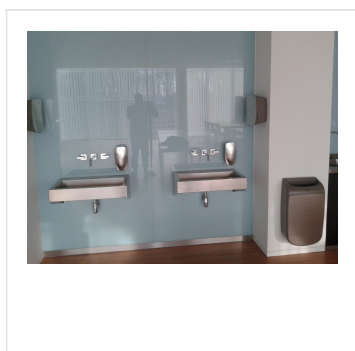

Odpadkový koš závěsný MERIDA MERCURY 25 I černý

Kód produktu: **KMC101**

Výrobce:	MERIDA SP. Z O.O.
EAN:	5908248109491
Šířka (cm):	40
Výška (cm):	60
Hloubka (cm):	18,5
Materiál:	nerez, plast
Barva:	černá
Typ:	otevřený
Instalace:	vrtání
Umístění:	na stěnu
Uzamykatelné:	ano
Objem (l):	25

Mob.: +420 605 255 689

E-mail: office@meridahk.cz

Popis produktu

- objem 25 litrů
- určený pouze k montáži na stěnu
- uzpůsobený na použití jednorázových sáčků o objemu 60 l
- vybaven vnitřním rámem pro uchycení sáčků
- zařízení vyrobené z kvalitního plastu ABS a nerezové oceli
- přední část zařízení tvoří ocelový plát (INOX)
- nadčasový design vhodný pro vybavení exkluzivních interiérů