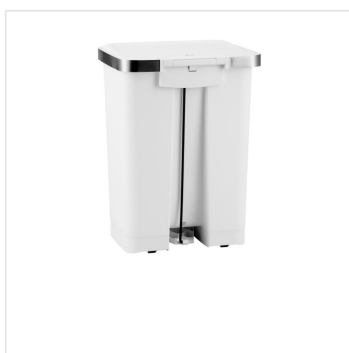

Koš pedálový HANA, objem 35 l plastový, bílý

Kód produktu: **KJB415**

Výrobce:	Merida Sp. z o.o.
EAN:	5908248150844
Barva:	bílá
Objem (l):	35
Výška (cm):	51
Šířka (cm):	37
Hloubka (cm):	30
Typ:	pedálový
Umístění:	na postavení
Materiál:	plast

URL produktu

<https://www.merida.cz/kos-pedalovy-hana-objem-35-l-plastovy-bily>

Popis produktu

- objem 35 l
- bílá barva
- vyrobeno z kvalitního materiálu(plast) s výrazným, poutavým ocelovým rámem
- vybaveno odnímatelným rámem pro uchycení odpadkového pytle
- pomalu se zavírající víko zajišťující tiché a plynulé zavírání
- zabudovaná kolečka pro snadné přemístění
- možnost ponechat víko v otevřené poloze, což usnadňuje výměnu sáčku a čištění vnitřku koše