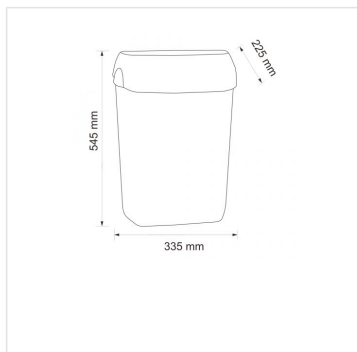

Koš závěsný otevřený MERIDA Hygiene CONTROL, 23 L

Kód produktu: **KHB101**

Výrobce:	MERIDA SP. Z O.O.
EAN:	5908248133540
Výška (cm):	54,5
Šířka (cm):	33,5
Hloubka (cm):	22,5
Barva:	bílá/transparentní
Materiál:	plast
Umístění:	na stěnu, na postavení
Instalace:	vrtání
Typ:	otevřený
Objem (l):	23