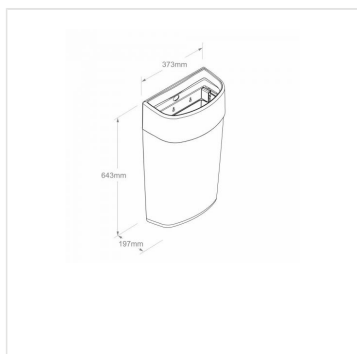

Koš závěsný MERIDA ONE 40 I otevřený, černý

Kód produktu: **KCC101**

Výrobce:	MERIDA SP. Z O.O.
EAN:	5908248129857
Výška (cm):	64,3
Šířka (cm):	37,3
Hloubka (cm):	19,7
Umístění:	na stěnu
Barva:	černá
Materiál:	plast
Typ:	otevřený
Objem (l):	40

URL produktu

<https://www.merida.cz/kos-zavesny-merida-one-40-l-otevreny-cerny>

Popis produktu

- objem koše je 40 litrů

Merida Hradec Králové, s.r.o.

Zemědělská 898

500 03 Hradec Králové

www.merida.cz