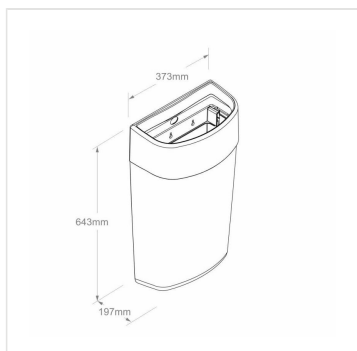

# Koš závěsný MERIDA ONE 40 I otevřený, bílý

Kód produktu: **KCB101**

<b>Výrobce:</b>	MERIDA SP. Z O.O.
<b>EAN:</b>	5908248129840
<b>Výška (cm):</b>	64,3
<b>Šířka (cm):</b>	37,3
<b>Hloubka (cm):</b>	19,7
<b>Materiál:</b>	plast
<b>Umístění:</b>	na stěnu
<b>Barva:</b>	bílá
<b>Typ:</b>	otevřený
<b>Objem (l):</b>	40

## Popis produktu

---

- objem koše je 40 litrů
- určený na použití jednorázových sáčků o objemu 60 litrů
- vyrobený z vysoce kvalitního plastu ABS
- dostupný v bílé barvě
- k připevnění na stěnu