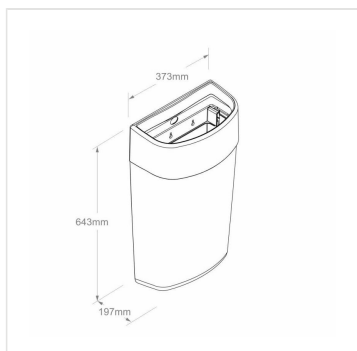

Koš závěsný MERIDA ONE 40 I otevřený, bílý

Kód produktu: **KCB101**

Výrobce:	MERIDA SP. Z O.O.
EAN:	5908248129840
Výška (cm):	64,3
Šířka (cm):	37,3
Hloubka (cm):	19,7
Materiál:	plast
Umístění:	na stěnu
Barva:	bílá
Typ:	otevřený
Objem (l):	40

Mob.: +420 605 255 689

E-mail: office@meridahk.cz

Popis produktu

- objem koše je 40 litrů
- určený na použití jednorázových sáčků o objemu 60 litrů
- vyrobený z vysoce kvalitního plastu ABS
- dostupný v bílé barvě
- k připevnění na stěnu