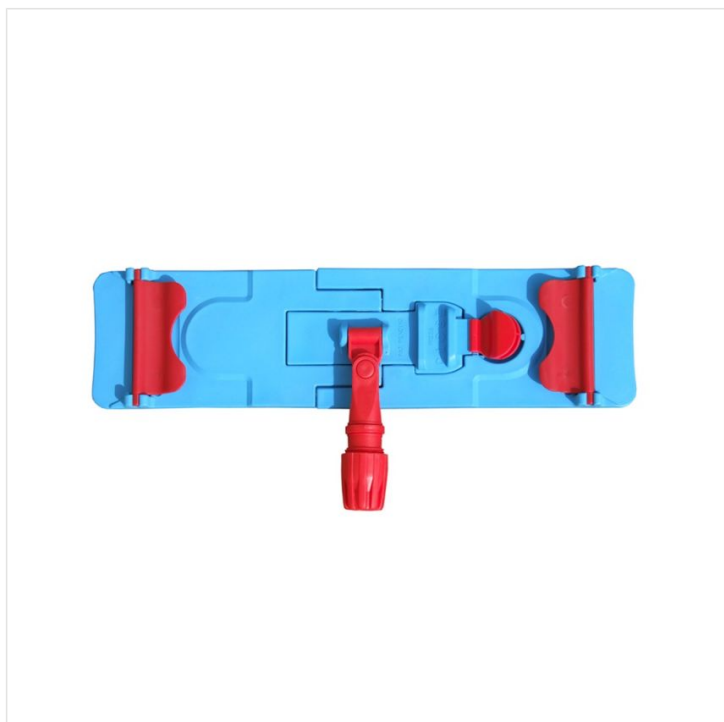

Úchyt na plochý mop malý ECONOMY, 40 x 11 cm

Kód produktu: **HFF101**

Výrobce: MERIDA SP. Z O.O.

EAN: 5908248122544

Délka (cm): 40

Šířka (cm): 11

Hmotnost (kg): 0,6

URL produktu

E-mail: office@meridahk.cz

Popis produktu

- úchyty na mopy jsou vyrobeny z velmi odolného, odlehčeného plastu
- Pro mopy : SEP140 , SKP140 , SOP140 , SEP142 , SKP141
- Tyč na úchyt: TR11