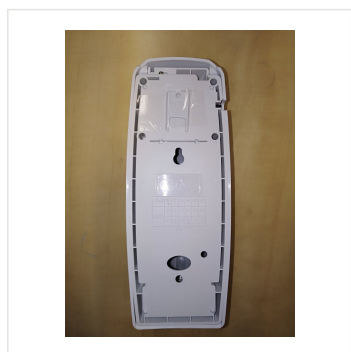

# Kryt na elektronický osvěžovač vzduchu STELLA nerez lesk

Kód produktu: **GSP018**

<b>Výrobce:</b>	MERIDA SP. Z O.O.
<b>EAN:</b>	5908248126771
<b>Výška (cm):</b>	22,5
<b>Šířka (cm):</b>	11,4
<b>Hloubka (cm):</b>	8
<b>Materiál:</b>	nerez
<b>Provedení:</b>	lesk

## Popis produktu

---

- tvar a rozměry krytu jsou přizpůsobeny na osvěžovače vzduchu: symbol GJB701, GJB702, GJC701 a GJC702
- vyroben z kvalitní nerez oceli, hrany jsou svařovány a zabroušeny
- uzamykatelný kvalitním ocelovým zámečkem
- zámeček je slícován s horním povrchem krytu
- zakryté /neviditelné/ panty
- provedení lesk