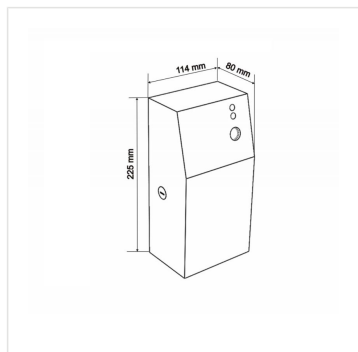

# Kryt na elektronický osvěžovač vzduchu STELLA nerez lesk

Kód produktu: **GSP018**

<b>Výrobce:</b>	MERIDA SP. Z O.O.
<b>EAN:</b>	5908248126771
<b>Výška (cm):</b>	22,5
<b>Šířka (cm):</b>	11,4
<b>Hloubka (cm):</b>	8
<b>Materiál:</b>	nerez
<b>Provedení:</b>	lesk