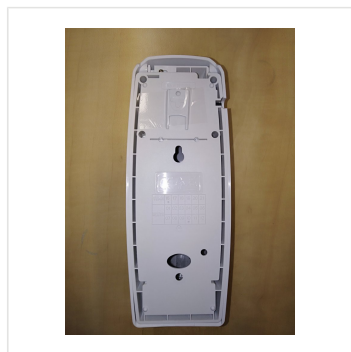

# Kryt na elektronický osvěžovač vzduchu STELLA nerez lesk

Kód produktu: **GSP018**

<b>Výrobce:</b>	MERIDA SP. Z O.O.
<b>EAN:</b>	5908248126771
<b>Výška (cm):</b>	22,5
<b>Šířka (cm):</b>	11,4
<b>Hloubka (cm):</b>	8
<b>Materiál:</b>	nerez
<b>Provedení:</b>	lesk

## URL produktu

---

<https://www.merida.cz/kryt-na-elektronicky-osvezovac-vzduchu-stella-nerez-lesk-gjb701gjb702>

## Popis produktu

---

- tvar a rozměry krytu jsou přizpůsobeny na osvěžovače vzduchu: symbol GJB701, GJB702, GJC701 a GJC702
- vyroben z kvalitní nerez oceli, hrany jsou svařovány a zabroušeny
- uzamykatelný kvalitním ocelovým zámečkem
- zámeček je slícován s horním povrchem krytu
- zakryté /neviditelné/ panty
- provedení lesk