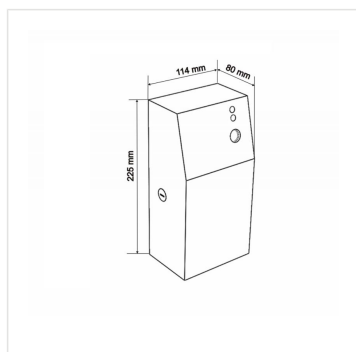

# Kryt na elektronický osvěžovač vzduchu STELLA nerez lesk

Kód produktu: **GSP018**

<b>Výrobce:</b>	MERIDA SP. Z O.O.
<b>EAN:</b>	5908248126771
<b>Výška (cm):</b>	22,5
<b>Šířka (cm):</b>	11,4
<b>Hloubka (cm):</b>	8
<b>Materiál:</b>	nerez
<b>Provedení:</b>	lesk