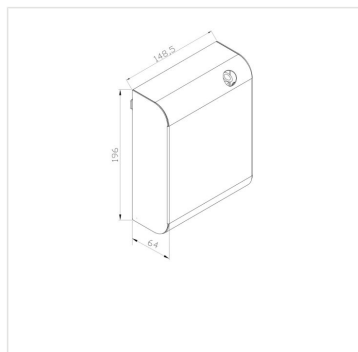

# Kryt na elektronický difuzér Merida Aroma, STELLA nerez mat

Kód produktu: **GSM025**

<b>Materiál:</b>	nerez
<b>Provedení:</b>	mat
<b>Instalace:</b>	vrtání
<b>Umístění:</b>	na stěnu
<b>Výška (cm):</b>	19,6
<b>Šířka (cm):</b>	14,8
<b>Hloubka (cm):</b>	6,4