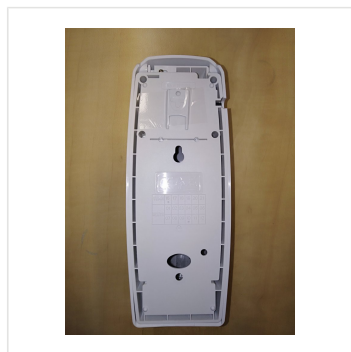

# Kryt na elektronický osvěžovač vzduchu STELLA nerez mat

Kód produktu: **GSM018**

<b>Výrobce:</b>	MERIDA SP. Z O.O.
<b>EAN:</b>	5908248126764
<b>Výška (cm):</b>	22,5
<b>Šířka (cm):</b>	11,4
<b>Hloubka (cm):</b>	8
<b>Materiál:</b>	nerez
<b>Instalace:</b>	vrtání
<b>Umístění:</b>	na stěnu
<b>Provedení:</b>	mat

## URL produktu

---

<https://www.merida.cz/kryt-na-elektronicky-osvezovac-vzduchu-stella-nerez-mat-gjb701-gjb702>

## Popis produktu

---

- tvar a rozměry krytu jsou přizpůsobeny na osvěžovače vzduchu: symbol GJB701, GJB702, GJC701 a GJC702
- vyrobeno z matné nerezové oceli
- boční spoje svařené a broušené, neviditelné panty
- uzamykatelné, zajištěno odolným ocelovým cylindrickým zámkem na klíč (zámek v jedné rovině s povrchem zařízení)
- 10 let záruka