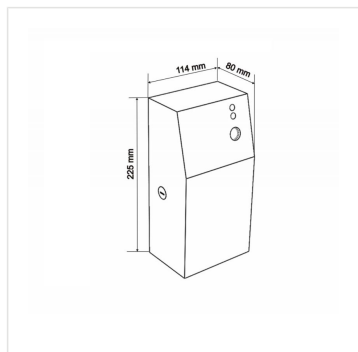

# Kryt na elektronický osvěžovač vzduchu STELLA nerez mat

Kód produktu: **GSM018**

<b>Výrobce:</b>	MERIDA SP. Z O.O.
<b>EAN:</b>	5908248126764
<b>Výška (cm):</b>	22,5
<b>Šířka (cm):</b>	11,4
<b>Hloubka (cm):</b>	8
<b>Materiál:</b>	nerez
<b>Instalace:</b>	vrtání
<b>Umístění:</b>	na stěnu
<b>Provedení:</b>	mat