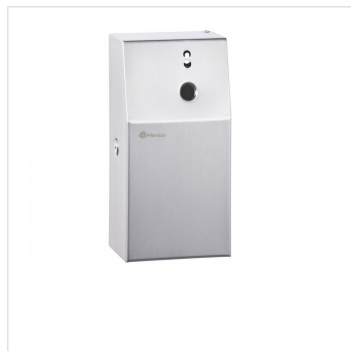

Kryt na elektronický osvěžovač vzduchu STELLA nerez mat

Kód produktu: **GSM018**

Výrobce:	MERIDA SP. Z O.O.
EAN:	5908248126764
Výška (cm):	22,5
Šířka (cm):	11,4
Hloubka (cm):	8
Materiál:	nerez
Instalace:	vrtání
Umístění:	na stěnu
Provedení:	mat

URL produktu

<https://www.merida.cz/kryt-na-elektronicky-osvezovac-vzduchu-stella-nerez-mat-gjb701-gjb702>

Popis produktu

- tvar a rozměry krytu jsou přizpůsobeny na osvěžovače vzduchu: symbol GJB701, GJB702, GJC701 a GJC702
- vyrobeno z matné nerezové oceli
- boční spoje svařené a broušené, neviditelné panty
- uzamykatelné, zajištěno odolným ocelovým cylindrickým zámkem na klíč (zámek v jedné rovině s povrchem zařízení)
- 10 let záruka