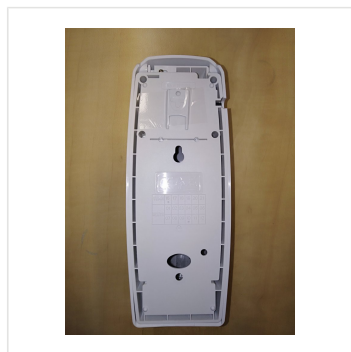

Kryt na elektronický osvěžovač vzduchu STELLA nerez mat

Kód produktu: **GSM018**

Výrobce:	MERIDA SP. Z O.O.
EAN:	5908248126764
Výška (cm):	22,5
Šířka (cm):	11,4
Hloubka (cm):	8
Materiál:	nerez
Instalace:	vrtání
Umístění:	na stěnu
Provedení:	mat

URL produktu

<https://www.merida.cz/kryt-na-elektronicky-osvezovac-vzduchu-stella-nerez-mat-gjb701-gjb702>

Popis produktu

- tvar a rozměry krytu jsou přizpůsobeny na osvěžovače vzduchu: symbol GJB701, GJB702, GJC701 a GJC702
- vyrobeno z matné nerezové oceli
- boční spoje svařené a broušené, neviditelné panty
- uzamykatelné, zajištěno odolným ocelovým cylindrickým zámkem na klíč (zámek v jedné rovině s povrchem zařízení)
- 10 let záruka