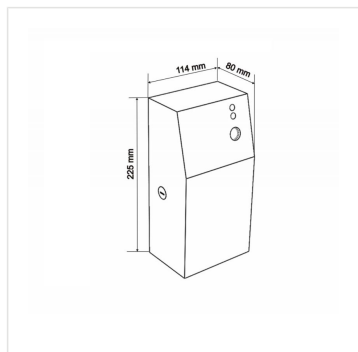

Kryt na elektronický osvěžovač vzduchu STELLA nerez mat

Kód produktu: **GSM018**

Výrobce:	MERIDA SP. Z O.O.
EAN:	5908248126764
Výška (cm):	22,5
Šířka (cm):	11,4
Hloubka (cm):	8
Materiál:	nerez
Instalace:	vrtání
Umístění:	na stěnu
Provedení:	mat

URL produktu

<https://www.merida.cz/kryt-na-elektronicky-osvezovac-vzduchu-stella-nerez-mat-gjb701-gjb702>

Popis produktu

- tvar a rozměry krytu jsou přizpůsobeny na osvěžovače vzduchu: symbol GJB701, GJB702, GJC701 a GJC702
- vyrobeno z matné nerezové oceli
- boční spoje svařené a broušené, neviditelné panty
- uzamykatelné, zajištěno odolným ocelovým cylindrickým zámkem na klíč (zámek v jedné rovině s povrchem zařízení)
- 10 let záruka