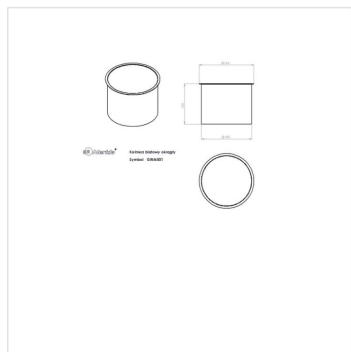

# Kulatý pultový límec koše MERIDA STELLA nerez černá

Kód produktu: **GSC501**

<b>Výrobce:</b>	MERIDA SP. Z O.O.
<b>EAN:</b>	5908248144959
<b>Výška (cm):</b>	12
<b>Průměr (cm):</b>	16,3
<b>Barva:</b>	černá
<b>Materiál:</b>	nerez
<b>Provedení:</b>	mat

## Popis produktu

---

- kulatý límec podpultovního koše
- doporučeno pro instalaci společně s podpultovým košem KWM101
- požadovaný průměr otvoru v desce 152 ÷ 156 mm
- vyrobeno z černě lakované nerezové oceli
- vnitřní průměr 15 cm, vnější průměr 16,3 cm
- 10 let záruka!
- Pro zachování záruky je nutné dodržovat pravidla čištění popsaná v záručních podmínkách (k dispozici ke stažení).