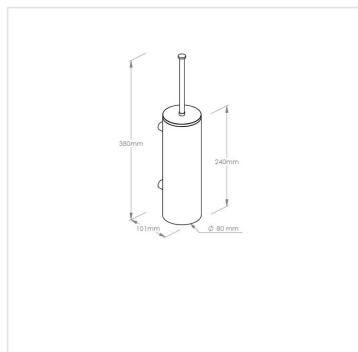

WC souprava nástěnná - velká nádoba s krytkou MERIDA STELLA černá

Kód produktu: GSC352

Výrobce:	MERIDA SP. Z O.O.
EAN:	5908248144843
Výška (cm):	38
Šířka (cm):	8
Hloubka (cm):	10,1
Materiál:	nerez
Provedení:	mat
Barva:	černá

URL produktu

<https://www.merida.cz/wc-souprava-nastenna-velka-nadoba-s-krytkou-merida-stella-cerna>

Popis produktu

- nástěnná WC souprava
- extrémně odolná konstrukce - odolná vůči dlouhodobému působení vody a typických chemikálií
- vyjímatelná plastová vložka usnadňuje čištění
- rukojeť kartáče s klapkou zabraňující úniku pachů
- vyrobeno z černě lakované nerezové oceli
- vyměnitelná špička kartáče (symbol SZ13)) - záruka se nevztahuje na kartáček