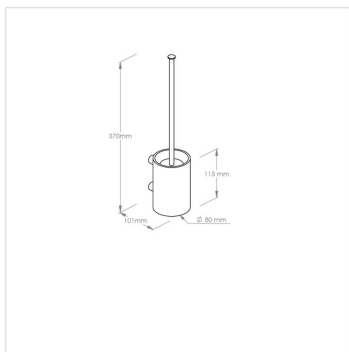

WC souprava nástěnná - malá nádoba MERIDA STELLA černá

Kód produktu: **GSC351**

Výrobce:	MERIDA SP. Z O.O.
EAN:	5908248144836
Výška (cm):	39
Šířka (cm):	8
Hloubka (cm):	10,1
Materiál:	nerez
Provedení:	mat
Barva:	černá

URL produktu

<https://www.merida.cz/wc-souprava-s-uchytem-do-steny-kratka-tuba-merida-stella-cerna>

Popis produktu

- nástěnná wc souprava
- extrémně odolná konstrukce odolná vůči dlouhodobému působení vody a typických chemikálií
- vyjímatelná plastová vložka usnadňuje čištění
- vyrobeno z černě lakované nerezové oceli
- záruka se nevztahuje na kartáč
- záruka 10 let
- Dodržení záruky vyžaduje dodržování popsaných pravidel čištění v záručních podmínkách (ke stažení).