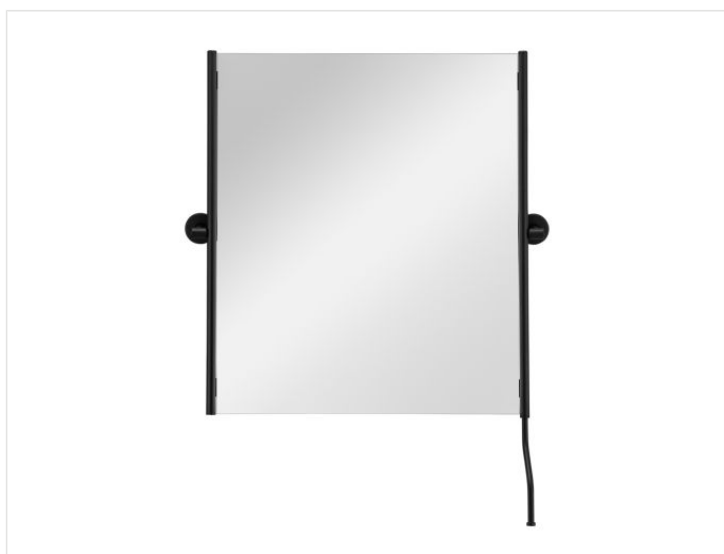

Sklopné zrcadlo STELLA v matně černém rámu s madlem pro snadné nastavení úhlu, 50x60 cm

Kód produktu: **GSC103**

Výrobce:	MERIDA SP. Z O.O.
EAN:	5908248149183
Výška (cm):	60
Šířka (cm):	50
Materiál:	kov
Provedení:	mat
Umístění:	na stěnu
Instalace:	vrtání
Doprava PPL:	ne

URL produktu

<https://www.merida.cz/sklopane-zrcadlo-stella-v-matne-cernem-ramu-s-madlem-pro-snadne-nastaveni-uhlu-50x60-cm>

Merida Hradec Králové, s.r.o.

Zemědělská 898

500 03 Hradec Králové

www.merida.cz

Tel.: +420 495 545 924

Tel.: +420 495 406 858

Mob.: +420 605 255 689

E-mail: office@meridahk.cz

Popis produktu

- pro invalidní toalety
- rámováno v kovových bočních trubkách
- s rukojetí pro usnadnění nastavení úhlu sklonu
- má pevnou montáž na stěnu
- Zboží je k dispozici na objednávku

Podívejte se na videa linie STELLA BLACK: