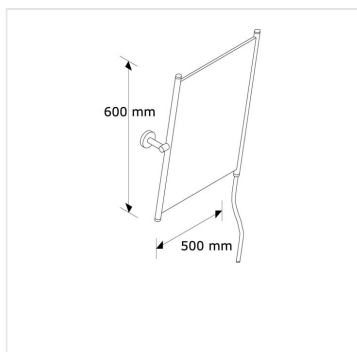

Sklopné zrcadlo STELLA v matně černém rámu s madlem pro snadné nastavení úhlu, 50x60 cm

Kód produktu: **GSC103**

Výrobce:	MERIDA SP. Z O.O.
EAN:	5908248149183
Výška (cm):	60
Šířka (cm):	50
Materiál:	kov
Provedení:	mat
Umístění:	na stěnu
Instalace:	vrtání
Doprava PPL:	ne

URL produktu

<https://www.merida.cz/sklopne-zrcadlo-stella-v-matne-cernem-ramu-s-madlem-pro-snadne-nastaveni-uhlu-50x60-cm>

Merida Hradec Králové, s.r.o.

Zemědělská 898

500 03 Hradec Králové

www.merida.cz

Tel.: +420 495 545 924