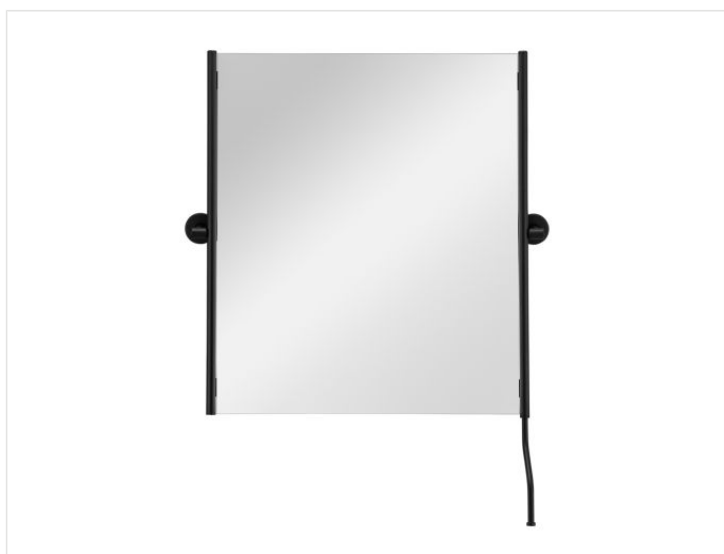

Sklopné zrcadlo STELLA v matně černém rámu s madlem pro snadné nastavení úhlu, 50x60 cm

Kód produktu: **GSC103**

Výrobce:	MERIDA SP. Z O.O.
EAN:	5908248149183
Výška (cm):	60
Šířka (cm):	50
Materiál:	kov
Provedení:	mat
Umístění:	na stěnu
Instalace:	vrtání
Doprava PPL:	ne

URL produktu

<https://www.merida.cz/sklopne-zrcadlo-stella-v-matne-cernem-ramu-s-madlem-pro-snadne-nastaveni-uhlu-50x60-cm>

Merida Hradec Králové, s.r.o.

Zemědělská 898

500 03 Hradec Králové

www.merida.cz

Tel.: +420 495 545 924

Tel.: +420 495 406 858

Mob.: +420 605 255 689

E-mail: office@meridahk.cz

Popis produktu

- pro invalidní toalety
- rámováno v kovových bočních trubkách
- s rukojetí pro usnadnění nastavení úhlu sklonu
- má pevnou montáž na stěnu
- Zboží je k dispozici na objednávku

Podívejte se na videa linie STELLA BLACK: