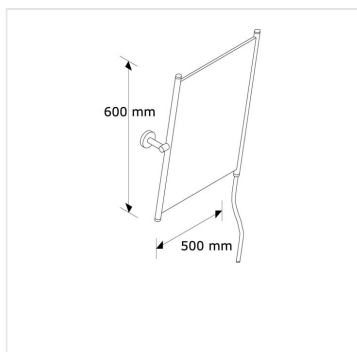

Sklopné zrcadlo STELLA v matně černém rámu s madlem pro snadné nastavení úhlu, 50x60 cm

Kód produktu: **GSC103**

Výrobce:	MERIDA SP. Z O.O.
EAN:	5908248149183
Výška (cm):	60
Šířka (cm):	50
Materiál:	kov
Provedení:	mat
Umístění:	na stěnu
Instalace:	vrtání
Doprava PPL:	ne

URL produktu

<https://www.merida.cz/sklopane-zrcadlo-stella-v-matne-cernem-ramu-s-madlem-pro-snadne-nastaveni-uhlu-50x60-cm>

Merida Hradec Králové, s.r.o.

Zemědělská 898

500 03 Hradec Králové

www.merida.cz