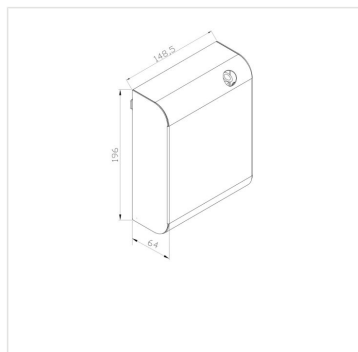

Kryt na elektronický difuzér Merida Aroma, STELLA nerez černý

Kód produktu: GSC025

Materiál:	nerez
Provedení:	mat
Barva:	černá
Instalace:	vrtání
Umístění:	na stěnu
Výška (cm):	19,6
Šířka (cm):	14,8
Hloubka (cm):	6,4

URL produktu

<https://www.merida.cz/kryt-na-elektronicky-difuzer-merida-aroma-stella-nerez-cerny>

Popis produktu

- vyrobeno z nerezové oceli s černým strukturálním nátěrem
- pouzdro přizpůsobené pro difuzéry GJB705 a GJC705
- zajištěno odolným ocelovým válcovým zámkem
- zámek zapuštěný do povrchu zařízení
- svařené a leštěné boční spoje
- neviditelné panty
- 10 let záruka
- Zachování záruky vyžaduje dodržování pravidel čištění a údržby popsanych v záručních podmínkách (k dispozici ke stažení).