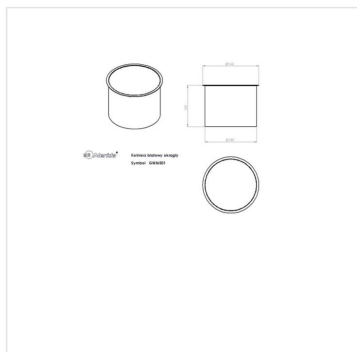

Kulatý pultový límec koše MERIDA STELLA nerez bílá

Kód produktu: **GSB501**

Výrobce:	MERIDA SP. Z O.O.
EAN:	5908248145796
Výška (cm):	12
Průměr (cm):	16,3
Barva:	bílá
Materiál:	nerez
Provedení:	mat

URL produktu

E-mail: office@meridahk.cz

Popis produktu

- kruhový límec pultového koše
- doporučeno pro montáž společně s podpultovým košem KWB101
- požadovaný průměr otvoru v desce 152 ÷ 156 mm
- vyrobeno z bíle lakované nerezové oceli
- vnitřní průměr 15 cm, vnější průměr 16,3 cm
- 10 let záruka