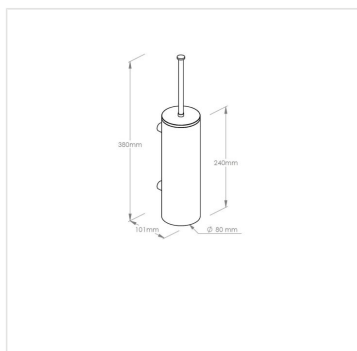

WC souprava nástěnná - velká nádoba s krytkou MERIDA STELLA bílá

Kód produktu: **GSB352**

| | |
|----------------------|-------------------|
| Výrobce: | MERIDA SP. Z O.O. |
| EAN: | 5908248145765 |
| Výška (cm): | 38 |
| Průměr (cm): | 8 |
| Hloubka (cm): | 10,1 |
| Materiál: | nerez |
| Provedení: | mat |
| Barva: | bílá |
| Umístění: | na stěnu |
| Instalace: | vrtání |

URL produktu

<https://www.merida.cz/wc-souprava-nastenna-velka-nadoba-s-krytkou-merida-stella-bila>

Popis produktu

- nástěnná WC souprava
- extrémně odolná konstrukce vůči dlouhodobému působení vody a typických chemikálií
- vyjímatelná plastová vložka usnadňuje čištění
- rukojeť štětky s krytkou zabraňující úniku pachů
- vyrobeno z bíle lakované nerezové oceli
- 10 let záruka
- záruka se nevztahuje kartáč štětky (násadu)