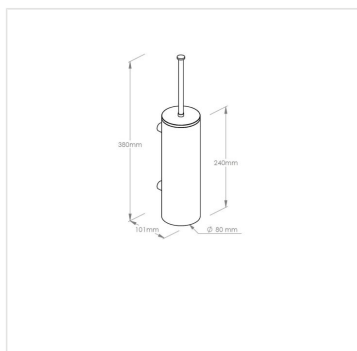

WC souprava nástěnná - velká nádoba s krytkou MERIDA STELLA bílá

Kód produktu: **GSB352**

Výrobce:	MERIDA SP. Z O.O.
EAN:	5908248145765
Výška (cm):	38
Průměr (cm):	8
Hloubka (cm):	10,1
Materiál:	nerex
Provedení:	mat
Barva:	bílá
Umístění:	na stěnu
Instalace:	vrtání

URL produktu

<https://www.merida.cz/wc-souprava-nastenna-velka-nadoba-s-krytkou-merida-stella-bila>

Popis produktu

- nástěnná WC souprava
- extrémně odolná konstrukce vůči dlouhodobému působení vody a typických chemikálií
- vyjímatelná plastová vložka usnadňuje čištění
- rukojeť štětky s krytkou zabraňující úniku pachů
- vyrobeno z bíle lakované nerezové oceli
- 10 let záruka
- záruka se nevztahuje kartáč štětky (násadu)