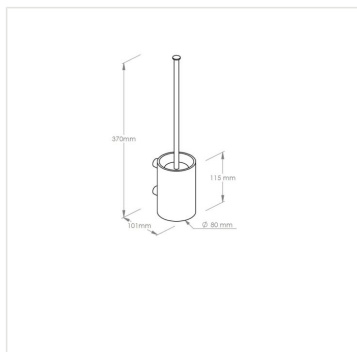

# WC souprava nástěnná - malá nádoba MERIDA STELLA bílá

Kód produktu: **GSB351**

<b>Výrobce:</b>	MERIDA SP. Z O.O.
<b>EAN:</b>	5908248145758
<b>Výška (cm):</b>	37
<b>Průměr (cm):</b>	8
<b>Hloubka (cm):</b>	10,1
<b>Materiál:</b>	nerez
<b>Provedení:</b>	mat
<b>Barva:</b>	bílá
<b>Umístění:</b>	na stěnu
<b>Instalace:</b>	vrtání

## Popis produktu

---

- nástěnná WC souprava
- extrémně odolná konstrukce odolná vůči dlouhodobému působení vody a typických chemikálií
- vyjímatelná plastová vložka usnadňuje čištění
- vyrobeno z bíle lakované nerezové oceli
- 10 let záruka
- záruka se nevztahuje na kartáč štětky (násadu)