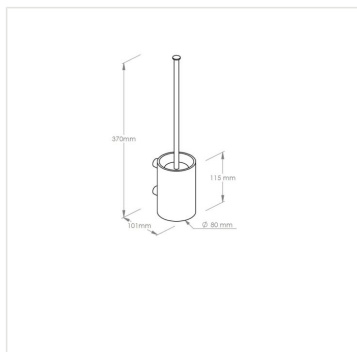

WC souprava nástěnná - malá nádoba MERIDA STELLA bílá

Kód produktu: **GSB351**

| | |
|----------------------|-------------------|
| Výrobce: | MERIDA SP. Z O.O. |
| EAN: | 5908248145758 |
| Výška (cm): | 37 |
| Průměr (cm): | 8 |
| Hloubka (cm): | 10,1 |
| Materiál: | nerez |
| Provedení: | mat |
| Barva: | bílá |
| Umístění: | na stěnu |
| Instalace: | vrtání |

URL produktu

<https://www.merida.cz/wc-souprava-nastenna-mala-nadoba-merida-stella-bila>

Popis produktu

- nástěnná WC souprava
- extrémně odolná konstrukce odolná vůči dlouhodobému působení vody a typických chemikálií
- vyjímatelná plastová vložka usnadňuje čištění
- vyrobeno z bíle lakované nerezové oceli
- 10 let záruka
- záruka se nevztahuje na kartáč štětky (násadu)