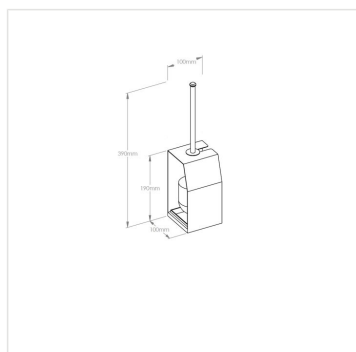

WC souprava s rukojetí, nástěnný MERIDA STELLA, bílá

Kód produktu: GSB350

Výrobce:	MERIDA SP. Z O.O.
EAN:	5908248147332
Výška (cm):	39
Šířka (cm):	10
Hloubka (cm):	10
Materiál:	nerez
Provedení:	mat
Barva:	bílá

URL produktu

<https://www.merida.cz/wc-souprava-s-rukojeti-nastenny-merida-stella-bila>

Popis produktu

- nástěnná WC souprava
- vyrobena z bíle lakované nerezové oceli
- extrémně odolná konstrukce - odolná vůči dlouhodobému působení vody a typickým chemikáliím
- vyjímatelná vnitřní miska pro udržení čistoty kartáče
- vyměnitelná koncovka kartáče (symbol SZ11) - záruka se nevztahuje na kartáč