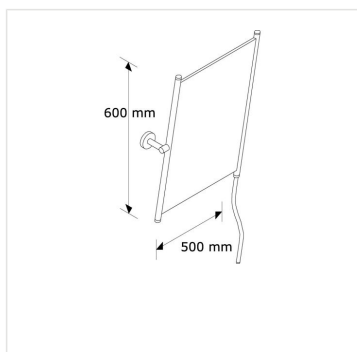

# Sklopné zrcadlo STELLA v matně bílém rámu s madlem pro snadné nastavení úhlu, 50x60 cm

Kód produktu: **GSB103**

<b>Výrobce:</b>	MERIDA SP. Z O.O.
<b>EAN:</b>	5908248149169
<b>Výška (cm):</b>	60
<b>Šířka (cm):</b>	50
<b>Umístění:</b>	na stěnu
<b>Instalace:</b>	vrtání
<b>Provedení:</b>	mat
<b>Doprava PPL:</b>	ne

## URL produktu

<https://www.merida.cz/sklopne-zrcadlo-stella-v-matne-bilem-ramu-s-madlem-pro-snadne-nastaveni-uhlu-50x60-cm>

## Popis produktu

---

- na toalety pro tělesně postižené
- orámováno kovovými bočními lištami v matné bílé
- s madlem pro snadné nastavení úhlu sklonu
- rozsah nastavení úhlu sklonu: 0-10°
- určeno pro pevnou montáž na stěnu