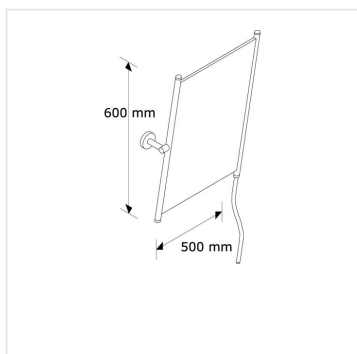

Sklopné zrcadlo STELLA v matně bílém rámu s madlem pro snadné nastavení úhlu, 50x60 cm

Kód produktu: **GSB103**

Výrobce:	MERIDA SP. Z O.O.
EAN:	5908248149169
Výška (cm):	60
Šířka (cm):	50
Umístění:	na stěnu
Instalace:	vrtání
Provedení:	mat
Doprava PPL:	ne

URL produktu

<https://www.merida.cz/sklopne-zrcadlo-stella-v-matne-bilem-ramu-s-madlem-pro-snadne-nastaveni-uhlu-50x60-cm>

Popis produktu

- na toalety pro tělesně postižené
- orámováno kovovými bočními lištami v matné bílé
- s madlem pro snadné nastavení úhlu sklonu
- rozsah nastavení úhlu sklonu: 0-10°
- určeno pro pevnou montáž na stěnu