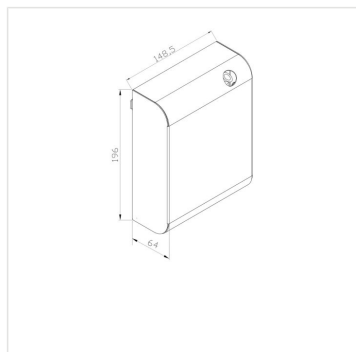

Kryt na elektronický difuzér Merida Aroma, STELLA nerez bílý

Kód produktu: **GSB025**

Materiál:	nerez
Provedení:	mat
Barva:	bílá
Instalace:	vrtání
Umístění:	na stěnu
Výška (cm):	19,6
Šířka (cm):	14,8
Hloubka (cm):	6,4

URL produktu

<https://www.merida.cz/kryt-na-elektronicky-difuzer-merida-aroma-stella-nerez-bily>

Popis produktu

- vyrobeno z nerezové oceli s bílým strukturálním nátěrem
- pouzdro přizpůsobené pro difuzéry GJB705 a GJC705
- zajištěno odolným ocelovým válcovým zámkem
- zámek zapuštěný do povrchu zařízení
- svařené a leštěné boční spoje
- neviditelné panty
- 10 let záruka
- Zachování záruky vyžaduje dodržování pravidel čištění a údržby popsanych v záručních podmínkách (k dispozici ke stažení).