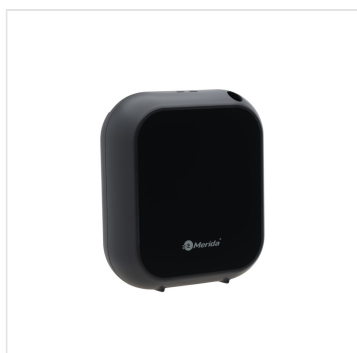

# Elektronický difuzér Merida AROMA, černý, bluetooth

Kód produktu: **GJC706**

<b>Výška (cm):</b>	16
<b>Šířka (cm):</b>	14
<b>Hloubka (cm):</b>	6,3
<b>Hmotnost (kg):</b>	0,5
<b>Barva:</b>	černá

## URL produktu

<https://www.merida.cz/elektronicky-difuzer-merida-aroma-cerny-bluetooth>

## Popis produktu

Elektronický aroma difuzér **MERIDA AROMA GJC706** v elegantní **černé** barvě je moderní zařízení, které kombinuje funkčnost, estetiku a snadné použití. Díky dálkovému ovládání přes **Bluetooth** máte plnou kontrolu nad dávkováním vůně - nastavte si plán, upravte intenzitu a frekvenci používání pomocí chytrého telefonu nebo tabletu.

**MERIDA AROMA GJC706** je nabídkou pro ty, kteří si cení pohodlí a moderních řešení. Příjemné provonění, možnost plného dálkového ovládání a elegantní černý design, který se skvěle hodí do každého moderního interiéru.