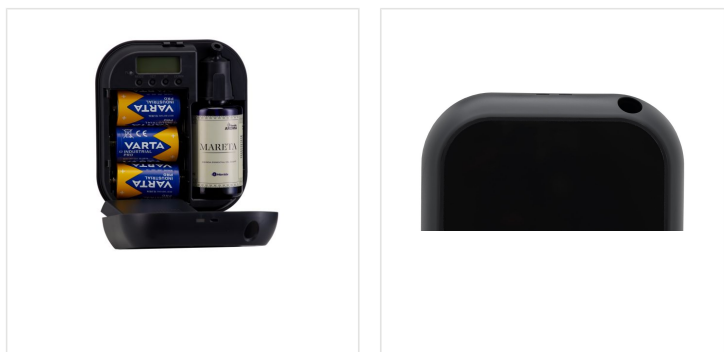

# Elektronický difuzér Merida AROMA, černý, bluetooth

Kód produktu: **GJC706**

<b>Výška (cm):</b>	16
<b>Šířka (cm):</b>	14
<b>Hloubka (cm):</b>	6,3
<b>Hmotnost (kg):</b>	0,5
<b>Barva:</b>	černá

## Popis produktu

Elektronický aroma difuzér **MERIDA AROMA GJC706** v elegantní **černé** barvě je moderní zařízení, které kombinuje funkčnost, estetiku a snadné použití. Díky dálkovému ovládání přes **Bluetooth** máte plnou kontrolu nad dávkováním vůně - nastavte si plán, upravte intenzitu a frekvenci používání pomocí chytrého telefonu nebo tabletu.