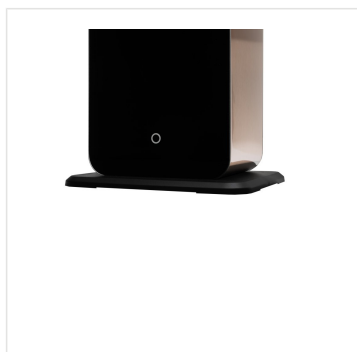

Elektronický difuzér Merida AROMA, sloupový

Kód produktu: **GJA706**

EAN: 8592320005961

Výška (cm): 58,5

Šířka (cm): 19,5

Hloubka (cm): 15

Merida Hradec Králové, s.r.o.

Zemědělská 898

Popis produktu

Elektronický difuzér **MERIDA AROMA GJA706** v elegantní **černo-hnědé** barvě je moderní zařízení, které kombinuje funkčnost, estetiku a snadné použití. Díky dálkovému ovládání přes Bluetooth máte plnou kontrolu nad dávkováním vůně - nastavte si plán, upravte intenzitu a frekvenci používání pomocí chytrého telefonu nebo tabletu.

- Efektivně provoní místnosti o velikosti až 1000 m² ve výšce 5-7 m.
- Flexibilní instalace: lze namontovat **na zeď** nebo **volně postavit**.
- Napájení ze sítě.
- Zařízení lze jednoduše ovládat přes **bluetooth pomocí aplikace**.
- Možnost individuálního nastavení dávkování.
- Uzamykatelné pouzdro - ochrana před neoprávněným přístupem.
- Kompatibilní s vonnými oleji Merida AROMA (150ml a 1l) - objem láhve v difuzéru až 1 l.