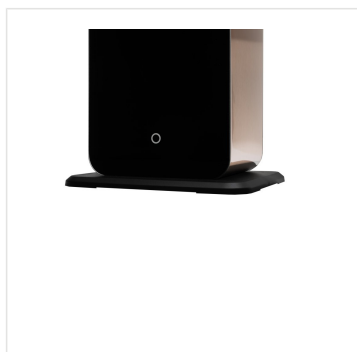

Elektronický difuzér Merida AROMA, sloupový

Kód produktu: **GJA706**

EAN: 8592320005961

Výška (cm): 58,5

Šířka (cm): 19,5

Hloubka (cm): 15

URL produktu

<https://www.merida.cz/elektronicky-difuzer-merida-aroma-sloupovy>

Popis produktu

Elektronický difuzér **MERIDA AROMA GJA706** v elegantní **černo-hnědé** barvě je moderní zařízení, které kombinuje funkčnost, estetiku a snadné použití. Díky dálkovému ovládání přes Bluetooth máte plnou kontrolu nad dávkováním vůně - nastavte si plán, upravte intenzitu a frekvenci používání pomocí chytrého telefonu nebo tabletu.

- Efektivně provoní místnosti o velikosti až 1000 m² ve výšce 5-7 m.
- Flexibilní instalace: lze namontovat **na zeď** nebo **volně postavit**.
- Napájení ze sítě.
- Zařízení lze jednoduše ovládat přes **bluetooth pomocí aplikace**.
- Možnost individuálního nastavení dávkování.
- Uzamykatelné pouzdro - ochrana před neoprávněným přístupem.
- Kompatibilní s vonnými oleji Merida AROMA (150ml a 1l) - objem láhve v difuzéru až 1 l.