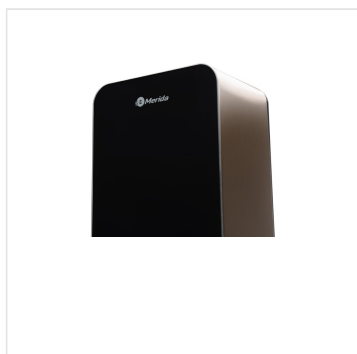

Elektronický difuzér Merida AROMA, sloupový

Kód produktu: **GJA706**

EAN: 8592320005961

Výška (cm): 58,5

Šířka (cm): 19,5

Hloubka (cm): 15

URL produktu

<https://www.merida.cz/elektronicky-difuzer-merida-aroma-sloupovy>

Popis produktu

Elektronický difuzér **MERIDA AROMA GJA706** v elegantní **černo-hnědé** barvě je moderní zařízení, které kombinuje funkčnost, estetiku a snadné použití. Díky dálkovému ovládání přes Bluetooth máte plnou kontrolu nad dávkováním vůně - nastavte si plán, upravte intenzitu a frekvenci používání pomocí chytrého telefonu nebo tabletu.

- Efektivně provoní místnosti o velikosti až 1000 m² ve výšce 5-7 m.
- Flexibilní instalace: lze namontovat **na zeď** nebo **volně postavit**.
- Napájení ze sítě.
- Zařízení lze jednoduše ovládat přes **bluetooth pomocí aplikace**.
- Možnost individuálního nastavení dávkování.
- Uzamykatelné pouzdro - ochrana před neoprávněným přístupem.
- Kompatibilní s vonnými oleji Merida AROMA (150ml a 1l) - objem láhve v difuzéru až 1 l.