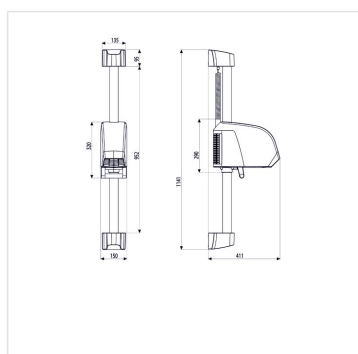

Elektrický osoušeč vlasů NEPTUN bazénový

Kód produktu: **EJB502**

Výrobce:	MERIDA SP. Z O.O.
EAN:	5908248135070
Výška (cm):	32
Šířka (cm):	14
Hloubka (cm):	38
Materiál:	plast
Napětí (V):	220
Jmenovitý výkon (W):	2000
Hlučnost (dB):	70
Teplota vzduchu (°C):	50
Krytí IP:	2
Hmotnost (kg):	7,6
Efektivní průtok vzduchu (m3/min):	2,7
Otáčky motoru (ot./min):	2750
Výkon motoru (W):	100
Výkon ohřívače (W):	1900

URL produktu

<https://www.merida.cz/elektr-susic-neptun-bazenovy>

Popis produktu

- výstupní výkon 2000 W
- aktivuje se automaticky senzorem přiblížení
- automaticky se vypne do 5-6 sekund po opuštění zařízení
- vybaveno síťovým vypínačem (v horní montáži)- vybaveno indukčním motorem
- velmi tichý
- bílé pouzdro z ABS plastu
- trubka, umožňuje plynulou změnu výšky osoušeče v rozmezí 95 cm
- osoušeč lze použít v prostředí bazénu