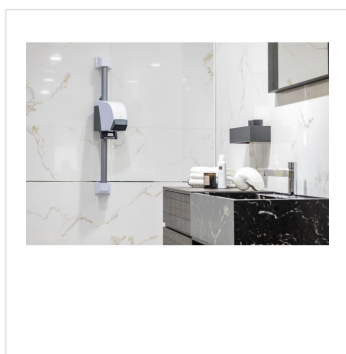

# Elektrický osoušeč vlasů NEPTUN bazénový

Kód produktu: **EJB502**

<b>Výrobce:</b>	MERIDA SP. Z O.O.
<b>EAN:</b>	5908248135070
<b>Výška (cm):</b>	32
<b>Šířka (cm):</b>	14
<b>Hloubka (cm):</b>	38
<b>Materiál:</b>	plast
<b>Napětí (V):</b>	220
<b>Jmenovitý výkon (W):</b>	2000
<b>Hlučnost (dB):</b>	70
<b>Teplota vzduchu (°C):</b>	50
<b>Krytí IP:</b>	2
<b>Hmotnost (kg):</b>	7,6
<b>Efektivní průtok vzduchu (m3/min):</b>	2,7
<b>Příkon nominální (W):</b>	1900