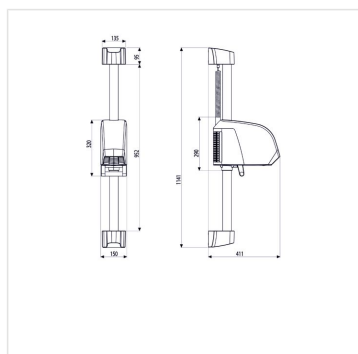

# Elektrický osoušeč vlasů NEPTUN bazénový

Kód produktu: **EJB502**

<b>Výrobce:</b>	MERIDA SP. Z O.O.
<b>EAN:</b>	5908248135070
<b>Výška (cm):</b>	32
<b>Šířka (cm):</b>	14
<b>Hloubka (cm):</b>	38
<b>Materiál:</b>	plast
<b>Napětí (V):</b>	220
<b>Jmenovitý výkon (W):</b>	2000
<b>Hlučnost (dB):</b>	70
<b>Teplota vzduchu (°C):</b>	50
<b>Krytí IP:</b>	2
<b>Hmotnost (kg):</b>	7,6
<b>Efektivní průtok vzduchu (m3/min):</b>	2,7
<b>Příkon nominální (W):</b>	1900

## Popis produktu

---

- výstupní výkon 2000 W
- aktivuje se automaticky senzorem přiblížení
- automaticky se vypne do 5-6 sekund po opuštění zařízení
- vybaveno síťovým vypínačem (v horní montáži)- vybaveno indukčním motorem
- velmi tichý
- bílé pouzdro z ABS plastu
- trubka, umožňuje plynulou změnu výšky osoušeče v rozmezí 95 cm
- osoušeč lze použít v prostředí bazénu