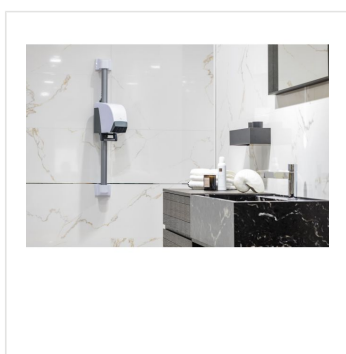

Elektrický osoušeč vlasů NEPTUN bazénový

Kód produktu: **EJB502**

Výrobce:	MERIDA SP. Z O.O.
EAN:	5908248135070
Výška (cm):	32
Šířka (cm):	14
Hloubka (cm):	38
Materiál:	plast
Napětí (V):	220
Jmenovitý výkon (W):	2000
Hlučnost (dB):	70
Teplota vzduchu (°C):	50
Krytí IP:	2
Hmotnost (kg):	7,6
Efektivní průtok vzduchu (m3/min):	2,7
Otáčky motoru (ot./min):	2750
Výkon motoru (W):	100
Výkon ohřívače (W):	1900

URL produktu

<https://www.merida.cz/elektr-susic-neptun-bazenovy>

Popis produktu

- výstupní výkon 2000 W
- aktivuje se automaticky senzorem přiblížení
- automaticky se vypne do 5-6 sekund po opuštění zařízení
- vybaveno síťovým vypínačem (v horní montáži)- vybaveno indukčním motorem
- velmi tichý
- bílé pouzdro z ABS plastu
- trubka, umožňuje plynulou změnu výšky osoušeče v rozmezí 95 cm
- osoušeč lze použít v prostředí bazénu