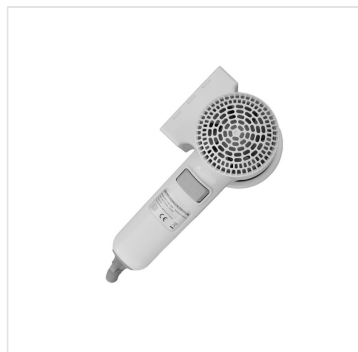

# Elektrický fén na vlasy - hotelový

Kód produktu: **EJB401**

<b>Výrobce:</b>	MERIDA SP. Z O.O.
<b>EAN:</b>	5908248118554
<b>Šířka (cm):</b>	23
<b>Výška (cm):</b>	20
<b>Hloubka (cm):</b>	11
<b>Jmenovitý výkon (W):</b>	1200
<b>Efektivní průtok vzduchu (m<sup>3</sup>/min):</b>	1,2
<b>Rychlost proudění vzduchu (km/hod):</b>	50
<b>Teplota vzduchu (°C):</b>	50
<b>Materiál:</b>	plast

## URL produktu

<https://www.merida.cz/elektricky-fen-na-vlasy-hotelovy-ejb401>

## Popis produktu

Elegantní fén na vlasy vyrobený z kvalitního a odolného plastu. Určen i v domácích koupelnách, hotelích, penzionech atd. Má přepínač s nastavitelnou intenzitou a rychlostí proudění vzduchu ( 1200/650W ). Fén je dodáván s držákem na stěnu. V držáku je spínač, který fén automaticky vypne po zavěšení, vybaven kabelem a zástrčkou umožňující jednoduchou obsluhu a instalaci.