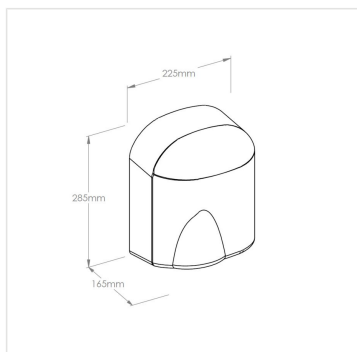

Elektrický sušič /osoušeč/ rukou ECOFLOW PLUS, bílý, plast

Kód produktu: **EJB102**

Výrobce:	MERIDA SP. Z O.O.
EAN:	5908248124920
Šířka (cm):	22,5
Výška (cm):	28,5
Hloubka (cm):	16,5
Hlučnost (dB):	60
Krytí IP:	1
Jmenovitý výkon (W):	1650
Doba pro osušení (při 21°C a 10 cm) (s):	40
Teplota vzduchu (°C):	50
Rychlost proudění vzduchu (km/hod):	60
Efektivní průtok vzduchu (m³/min):	1,5
Hmotnost (kg):	2,7
Materiál:	plast

URL produktu

<https://www.merida.cz/elektricky-susic-osousec-rukou-ecoflow-plus-bily-plast>

Popis produktu

- osoušeč se automaticky aktivuje pomocí bezdotykového snímače přiblížení rukou
- v případě vypnutí topení /práce v režimu EKO/ je spotřeba energie pouze 65W
- vyroben z vysoce kvalitního a odolného plastu ABS bílé barvy
- výhodou jsou malé rozměry a hmotnost
- osoušeč je vybaven napájecím kabelem se zástrčkou
- je vybaven vypínačem topení na zadní straně a je snadno přístupný i po namontování na stěnu /viz.foto/