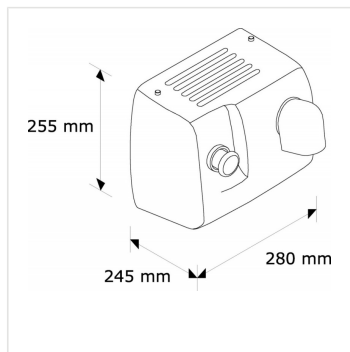

Elektrický osoušeč na vlasy lesk - bazénový /E85HC/

Kód produktu: **EIP585**

Výrobce:	MERIDA SP. Z O.O.
EAN:	5908248106711
Šířka (cm):	28
Výška (cm):	25,5
Hloubka (cm):	24,5
Jmenovitý výkon (W):	2450
Hmotnost (kg):	11,5
Hlučnost (dB):	70
Krytí IP:	23
Efektivní průtok vzduchu (m3/min):	5,5
Rychlost proudění vzduchu (km/hod):	96
Teplota vzduchu (°C):	53
Doba pro osušení (při 21°C a 10 cm) (s):	90
Materiál:	nerez
Typ:	dotykový
Požadované vlastnosti:	s tlačítkem

URL produktu

<https://www.merida.cz/elektricky-susic-na-vlasy-lesk-bazenovy-e85hc>

Popis produktu

- ovládaný tlačítkem
- provedení z nerezové oceli - lesklý
- doba jednoho pracovního cyklu: 60 s
- pouzdro z leštěné nerezové oceli
- chromovaný výstup ze zamaku (slitina)
- tlačítko ze zamaku
- jmenovitý výkon: 2250 W
- maximální výkon a odolnost proti vandalismu
- určeno do místností s vysokou intenzitou provozu
- ohnivzdorný ventilátor z plastu UL94-VO