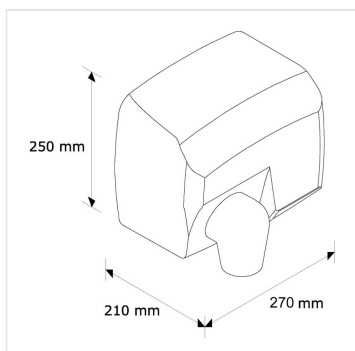

Elektrický osoušeč rukou SANIFLOW lesk /E88CP/

Kód produktu: **EIP188**

Výrobce:	MERIDA SP. Z O.O.
EAN:	5908248107565
Materiál:	nerez
Šířka (cm):	27
Výška (cm):	25
Hloubka (cm):	21
Jmenovitý výkon (W):	2250
Hmotnost (kg):	6,5
Hlučnost (dB):	65
Krytí IP:	23
Efektivní průtok vzduchu (m³/min):	5,5
Rychlost proudění vzduchu (km/hod):	100
Teplota vzduchu (°C):	53
Doba pro osušení (při 21°C a 10 cm): (s):	29
Typ:	bezdutinkové, senzorový

URL produktu

<https://www.merida.cz/elektricky-susic-rukou-saniflow-lesk-e88cp>

Popis produktu

- automatická aktivace čidlem nebo tlačítkem (E88SP-PB)
- ocelový kryt o síle 2 mm
- vybavený otočnou chromovanou hlavicí umožňující osušení tváře
- vzhledem k vysokému výkonu se doporučuje použít na vysoce frekventovaná místa