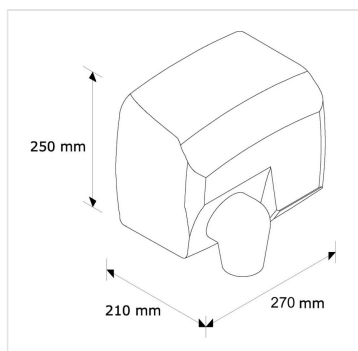

# Elektrický osoušeč rukou SANIFLOW lesk /E88CP/

Kód produktu: **EIP188**

<b>Výrobce:</b>	MERIDA SP. Z O.O.
<b>EAN:</b>	5908248107565
<b>Materiál:</b>	nerez
<b>Šířka (cm):</b>	27
<b>Výška (cm):</b>	25
<b>Hloubka (cm):</b>	21
<b>Jmenovitý výkon (W):</b>	2250
<b>Hmotnost (kg):</b>	6,5
<b>Hlučnost (dB):</b>	65
<b>Krytí IP:</b>	23
<b>Efektivní průtok vzduchu (m<sup>3</sup>/min):</b>	5,5
<b>Rychlost proudění vzduchu (km/hod):</b>	100
<b>Teplota vzduchu (°C):</b>	53
<b>Doba pro osušení (při 21°C a 10 cm) (s):</b>	29
<b>Typ:</b>	senzorový
<b>Otáčky motoru (ot./min):</b>	5500
<b>Spotřeba energie (A):</b>	10

## Popis produktu

---

- automatická aktivace čidlem nebo tlačítkem (E88SP-PB)
- ocelový kryt o síle 2 mm
- vybavený otočnou chromovanou hlavicí umožňující osušení tváře
- vzhledem k vysokému výkonu se doporučuje použít na vysoce frekventovaná místa