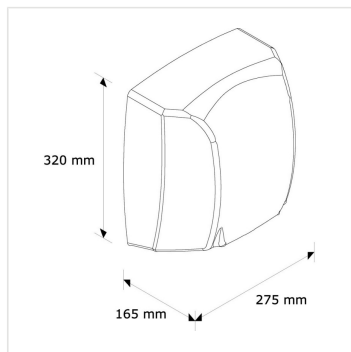

Elektrický osoušeč rukou MEDIFLOW lesk /M20C/

Kód produktu: **EIP120**

Výrobce:	MERIDA SP. Z O.O.
EAN:	5908248103505
Materiál:	nerez
Šířka (cm):	27,5
Výška (cm):	32
Hloubka (cm):	16,5
Jmenovitý výkon (W):	2750
Hmotnost (kg):	4,85
Hlučnost (dB):	65
Krytí IP:	23
Efektivní průtok vzduchu (m³/min):	7,5
Rychlost proudění vzduchu (km/hod):	95
Teplota vzduchu (°C):	49
Doba pro osušení (při 21°C a 10 cm) (s):	29
Typ:	senzorový
Otáčky motoru (ot./min):	4500
Spotřeba energie (A):	12

Výkon motoru (W): 250**Výkon ohřívače (W):** 2500

URL produktu

<https://www.merida.cz/elektricky-susic-na-ruce-mediflow-lesk-m20c>

Popis produktu

- automatické ovládání
- ocelový kryt o síle 2 mm
- samostatně je k dispozici souprava na montáž sušiče do stěny
- vzhledem k vysokému výkonu se doporučuje použít na vysoce frekventovaná místa