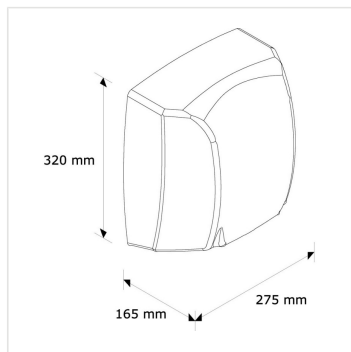

Elektrický osoušeč rukou MEDIFLOW lesk /M20C/

Kód produktu: **EIP120**

Výrobce:	MERIDA SP. Z O.O.
EAN:	5908248103505
Materiál:	nerez
Šířka (cm):	27,5
Výška (cm):	32
Hloubka (cm):	16,5
Jmenovitý výkon (W):	2750
Hmotnost (kg):	4,85
Hlučnost (dB):	65
Krytí IP:	23
Efektivní průtok vzduchu (m³/min):	7,5
Rychlost proudění vzduchu (km/hod):	95
Teplota vzduchu (°C):	49
Doba pro osušení (při 21°C a 10 cm) (s):	29
Typ:	senzorový

URL produktu

<https://www.merida.cz/elektricky-susic-na-ruce-mediflow-lesk-m20c>

Popis produktu

- automatické ovládání
- ocelový kryt o síle 2 mm
- samostatně je k dispozici souprava na montáž sušiče do stěny
- vzhledem k vysokému výkonu se doporučuje použít na vysoce frekventovaná místa