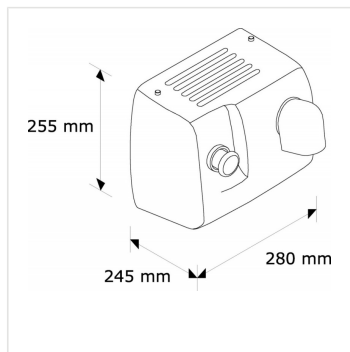

Elektrický osoušeč na vlasy mat - bazénový /E85HS/

Kód produktu: **EIM585**

Výrobce:	MERIDA SP. Z O.O.
EAN:	5908248106704
Šířka (cm):	28
Výška (cm):	25,5
Hloubka (cm):	24,5
Jmenovitý výkon (W):	2450
Hmotnost (kg):	11,5
Hlučnost (dB):	70
Krytí IP:	23
Efektivní průtok vzduchu (m³/min):	5,5
Rychlost proudění vzduchu (km/hod):	96
Teplota vzduchu (°C):	53
Doba pro osušení (při 21°C a 10 cm) (s):	90
Materiál:	nerez
Požadované vlastnosti::	s tlačítkem
Provedení:	mat
Typ:	dotykový

URL produktu

<https://www.merida.cz/elektricky-susic-na-vlasy-mat-bazenovy-e85hs>

Popis produktu

- ovládaný tlačítkem
- vyrobený z nerezové oceli - matný
- doba jednoho pracovního cyklu: 60 s
- pouzdro z leštěné nerezové oceli
- chromovaný výstup ze zamaku (slitina)
- tlačítko ze zamaku
- jmenovitý výkon: 2250 W
- maximální výkon a odolnost proti vandalismu
- určeno do místností s vysokou intenzitou provozu
- ohnivzdorný ventilátor z plastu UL94-VO