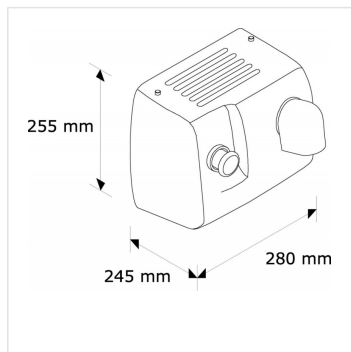

Elektrický osoušeč na vlasy mat - bazénový /E85HS/

Kód produktu: **EIM585**

Výrobce:	MERIDA SP. Z O.O.
EAN:	5908248106704
Šířka (cm):	28
Výška (cm):	25,5
Hloubka (cm):	24,5
Jmenovitý výkon (W):	2450
Hmotnost (kg):	11,5
Hlučnost (dB):	70
Krytí IP:	23
Efektivní průtok vzduchu (m³/min):	5,5
Rychlost proudění vzduchu (km/hod):	96
Teplota vzduchu (°C):	53
Doba pro osušení (při 21°C a 10 cm) (s):	90
Materiál:	nerez
Požadované vlastnosti::	s tlačítkem
Provedení:	mat
Typ:	dotykový

Spotřeba energie (A):	10
Otáčky motoru (ot./min):	5500
Výkon motoru (W):	250
Výkon ohřívače (W):	2000

URL produktu

<https://www.merida.cz/elektricky-susic-na-vlasy-mat-bazenovy-e85hs>

Popis produktu

- ovládaný tlačítkem
- vyrobený z nerezové oceli - matný
- doba jednoho pracovního cyklu: 60 s
- pouzdro z leštěné nerezové oceli
- chromovaný výstup ze zamaku (slitina)
- tlačítko ze zamaku
- jmenovitý výkon: 2250 W
- maximální výkon a odolnost proti vandalismu
- určeno do místností s vysokou intenzitou provozu
- ohnivzdorný ventilátor z plastu UL94-VO