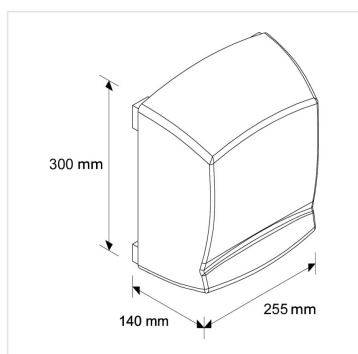

Elektrický osoušeč rukou OPTIMA mat /M99S/

Kód produktu: **EIM199**

Výrobce:	MERIDA SP. Z O.O.
EAN:	5908248102539
Materiál:	nerez
Šířka (cm):	25,5
Výška (cm):	30
Hloubka (cm):	14
Jmenovitý výkon (W):	1640
Hmotnost (kg):	4,45
Hlučnost (dB):	60
Krytí IP:	23
Efektivní průtok vzduchu (m³/min):	4
Rychlost proudění vzduchu (km/hod):	65
Teplota vzduchu (°C):	52
Doba pro osušení (při 21°C a 10 cm) (s):	38
Provedení:	mat
Otáčky motoru (ot./min):	2800
Výkon ohřívače (W):	1500
Výkon motoru (W):	140

**Spotřeba energie
(A):** 7

URL produktu

<https://www.merida.cz/elektricky-susic-na-ruce-optima-mat-m99s>

Popis produktu

- automatické ovládání
- ocelový kryt o síle 1,5 mm