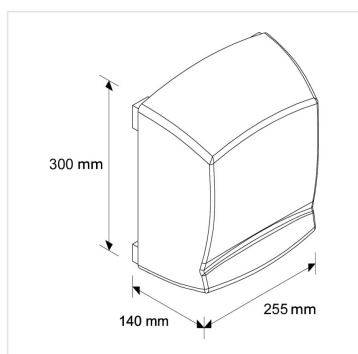

# Elektrický osoušeč rukou OPTIMA mat /M99S/

Kód produktu: **EIM199**

|  |                   |
|--|-------------------|
| <b>Výrobce:</b>                                      | MERIDA SP. Z O.O. |
| <b>EAN:</b>  | 5908248102539     |
| <b>Materiál:</b>                                     | nerez             |
| <b>Šířka (cm):</b>                                   | 25,5              |
| <b>Výška (cm):</b>                                   | 30                |
| <b>Hloubka (cm):</b>                                 | 14                |
| <b>Jmenovitý výkon (W):</b>                          | 1640              |
| <b>Hmotnost (kg):</b>                                | 4,45              |
| <b>Hlučnost (dB):</b>                                | 60                |
| <b>Krytí IP:</b>                                     | 23                |
| <b>Efektivní průtok vzduchu (m<sup>3</sup>/min):</b> | 4                 |
| <b>Rychlost proudění vzduchu (km/hod):</b>           | 65                |
| <b>Teplota vzduchu (°C):</b>                         | 52                |
| <b>Doba pro osušení (při 21°C a 10 cm) (s):</b>      | 38                |
| <b>Provedení:</b>                                    | mat               |

## Popis produktu

---

- automatické ovládání
- ocelový kryt o síle 1,5 mm