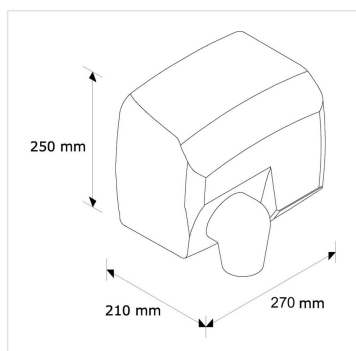

Elektrický osoušeč rukou SANIFLOW PLUS mat /E88SP/

Kód produktu: **EIM188**

Výrobce:	MERIDA SP. Z O.O.
EAN:	5908248107572
Materiál:	nerez
Šířka (cm):	27
Výška (cm):	25
Hloubka (cm):	21
Jmenovitý výkon (W):	2250
Hmotnost (kg):	6,5
Hlučnost (dB):	65
Krytí IP:	23
Efektivní průtok vzduchu (m³/min):	5,5
Rychlost proudění vzduchu (km/hod):	100
Teplota vzduchu (°C):	53
Doba pro osušení (při 21°C a 10 cm) (s):	29
Provedení:	mat

URL produktu

<https://www.merida.cz/elektricky-susic-na-ruce-saniflow-plus-mat-e88sp>

Popis produktu

- automatická aktivace čidlem nebo tlačítkem (E88SP-PB)
- ocelový kryt o síle 2 mm
- vybavený otočnou chromovou hlavicí umožňující osušení tváře
- vzhledem k vysokému výkonu se doporučuje použít na vysoce frekventovaná místa