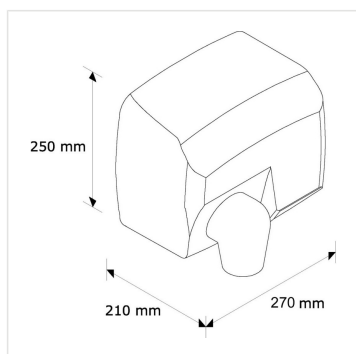

Elektrický osoušeč rukou SANIFLOW PLUS mat /E88SP/

Kód produktu: **EIM188**

Výrobce:	MERIDA SP. Z O.O.
EAN:	5908248107572
Materiál:	nerez
Šířka (cm):	27
Výška (cm):	25
Hloubka (cm):	21
Jmenovitý výkon (W):	2250
Hmotnost (kg):	6,5
Hlučnost (dB):	65
Krytí IP:	23
Efektivní průtok vzduchu (m³/min):	5,5
Rychlost proudění vzduchu (km/hod):	100
Teplota vzduchu (°C):	53
Doba pro osušení (při 21°C a 10 cm) (s):	29
Provedení:	mat
Otáčky motoru (ot./min):	5500
Typ:	senzorový

**Spotřeba energie
(A):** 10

URL produktu

<https://www.merida.cz/elektricky-susic-na-ruce-saniflow-plus-mat-e88sp>

Popis produktu

- automatická aktivace čidlem nebo tlačítkem (E88SP-PB)
- ocelový kryt o síle 2 mm
- vybavený otočnou chromovou hlavicí umožňující osušení tváře
- vzhledem k vysokému výkonu se doporučuje použít na vysoce frekventovaná místa