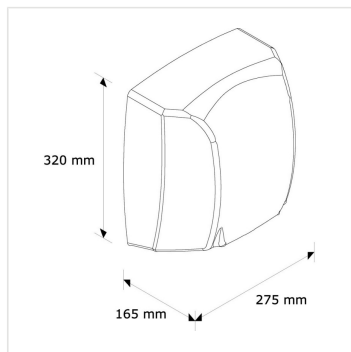

# Elektrický osoušeč rukou MEDIFLOW mat /M20S/

Kód produktu: **EIM120**

<b>Výrobce:</b>	MERIDA SP. Z O.O.
<b>EAN:</b>	5908248103512
<b>Materiál:</b>	nerez
<b>Šířka (cm):</b>	27,5
<b>Výška (cm):</b>	32
<b>Hloubka (cm):</b>	16,5
<b>Jmenovitý výkon (W):</b>	2750
<b>Hmotnost (kg):</b>	4,85
<b>Hlučnost (dB):</b>	65
<b>Krytí IP:</b>	23
<b>Efektivní průtok vzduchu (m<sup>3</sup>/min):</b>	7,5
<b>Rychlost proudění vzduchu (km/hod):</b>	95
<b>Teplota vzduchu (°C):</b>	49
<b>Doba pro osušení (při 21°C a 10 cm) (s):</b>	29
<b>Provedení:</b>	mat

## Popis produktu

---

- automatické ovládání
- ocelový kryt o síle 2 mm
- samostatně je k dispozici souprava na montáž sušiče do stěny
- vzhledem k vysokému výkonu se doporučuje použít na vysoce frekventovaná místa