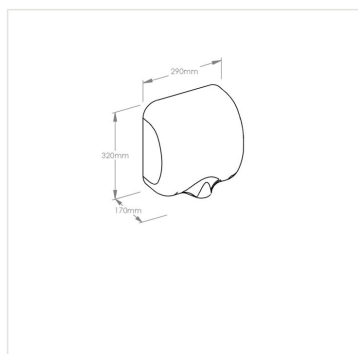

Elektrický osoušeč rukou TURBO JET nerez mat

Kód produktu: **EIM102**

Výrobce:	MERIDA SP. Z O.O.
EAN:	5908248118530
Výška (cm):	32
Šířka (cm):	29
Hloubka (cm):	17
Příkon nominální (W):	1800
Hlučnost (dB):	70
Krytí IP:	1
Efektivní průtok vzduchu (m³/min):	3,33
Rychlost proudění vzduchu (km/hod):	360
Teplota vzduchu (°C):	40
Doba pro osušení (při 21°C a 10 cm) (s):	9
Napětí (V):	220
Hmotnost (kg):	4,6

URL produktu

<https://www.merida.cz/elektricky-susic-na-ruce-turbo-jet-nerez-mat>

Popis produktu

- jmenovitý výkon 550 - 1800 W
- elektrický osoušeč je automaticky aktivován přiblížením
- ohřívač lze vypnout - úspora energie, spotřeba energie klesne na 550 W, sušič následně suší studeným vzduchem
- sušení silným proudem vzduchu
- velmi krátká doba sušení
- správná poloha rukou při sušení svítí modře LED
- pouzdro z nerezové oceli mat
- vybavený napájecím kabelem se zástrčkou