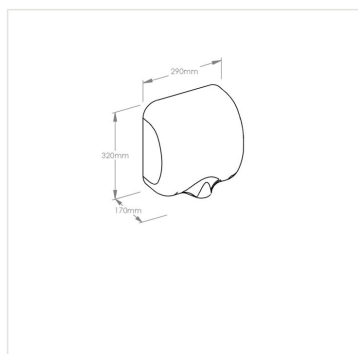

# Elektrický osoušeč rukou TURBO JET nerez mat

Kód produktu: **EIM102**

<b>Výrobce:</b>	MERIDA SP. Z O.O.
<b>EAN:</b>	5908248118530
<b>Výška (cm):</b>	32
<b>Šířka (cm):</b>	29
<b>Hloubka (cm):</b>	17
<b>Hlučnost (dB):</b>	70
<b>Krytí IP:</b>	1
<b>Efektivní průtok vzduchu (m<sup>3</sup>/min):</b>	3,33
<b>Rychlost proudění vzduchu (km/hod):</b>	360
<b>Teplota vzduchu (°C):</b>	40
<b>Doba pro osušení (při 21°C a 10 cm) (s):</b>	9
<b>Napětí (V):</b>	220
<b>Hmotnost (kg):</b>	4,6
<b>Jmenovitý výkon (W):</b>	1800
<b>Otáčky motoru (ot./min):</b>	22000
<b>Spotřeba energie (A):</b>	7,2
<b>Výkon motoru (W):</b>	550