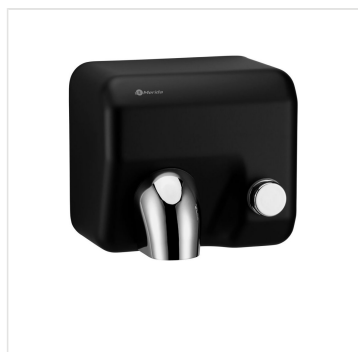

# Elektrický osoušeč rukou STARFLOW PLUS mat s tlačítkem, povlak Anti-FingerPrint, černý

Kód produktu: **EIC208**

<b>Výrobce:</b>	Merida Sp. z o.o.
<b>EAN:</b>	5908248150950
<b>Výška (cm):</b>	23,1
<b>Šířka (cm):</b>	26,2
<b>Hloubka (cm):</b>	20,8
<b>Jmenovitý výkon (W):</b>	2300
<b>Napětí (V):</b>	230
<b>Krytí IP:</b>	23
<b>Doba pro osušení (při 21°C a 10 cm) (s):</b>	23
<b>Teplota vzduchu (°C):</b>	455
<b>Barva:</b>	černá
<b>Materiál:</b>	neruz
<b>Umístění:</b>	na stěnu
<b>Požadované vlastnosti:</b>	s tlačítkem
<b>Třída protipožární ochrany:</b>	1

## URL produktu

---

<https://www.merida.cz/elektricky-osousec-rukou-starflow-plus-mat-s-tlacitkem-povlak-anti-finger-print-cerny>

## Popis produktu

---

- jmenovitý výkon 2300 W
- aktivace tlačítkem
- sušení proudem ohřátého vzduchu správnou polohu rukou při sušení ukazuje modré LED světlo
- pouzdro z černě lakované nerezové oceli s povlakem proti otisku prstů
- vybaven napájecím kabelem se zástrčkou

Osoušeč rukou MERIDA STARFLOW PLUS je pokryt speciální vrstvou proti otiskům prstů - Anti-FingerPrint - AFP.

Povlak poskytuje ochranu proti zanechání otisků prstů na povrchu nerezových zařízení a také omezuje růst bakterií a plísní na chráněném povrchu. Nátěr nemění estetiku a hmatové vjemy chráněného povrchu. Použití nanotechnologie činí povlak zcela neviditelným při zachování velmi vysoké odolnosti proti oděru. Sušička je chráněna proti otiskům prstů, aniž by se změnila textura nerezové oceli. Nátěr také chrání před ulpíváním nečistot na povrchu sušičky, usnadňuje údržbu a zároveň zkracuje a zjednodušuje čištění a péči.