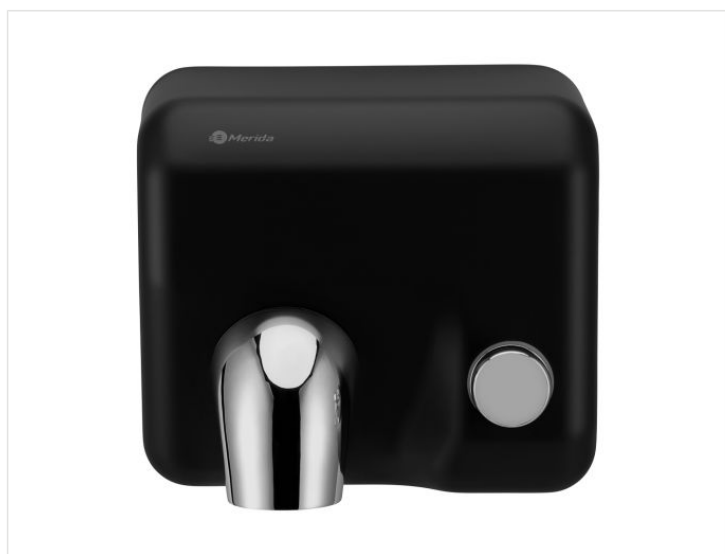

# Elektrický osoušeč rukou STARFLOW PLUS mat s tlačítkem, povlak Anti-FingerPrint, černý

Kód produktu: **EIC208**

<b>Výrobce:</b>	Merida Sp. z o.o.
<b>EAN:</b>	5908248150950
<b>Výška (cm):</b>	23,1
<b>Šířka (cm):</b>	26,2
<b>Hloubka (cm):</b>	20,8
<b>Jmenovitý výkon (W):</b>	2300
<b>Napětí (V):</b>	230
<b>Krytí IP:</b>	23
<b>Doba pro osušení (při 21°C a 10 cm) (s):</b>	23
<b>Teplota vzduchu (°C):</b>	455
<b>Barva:</b>	černá
<b>Materiál:</b>	neruz
<b>Umístění:</b>	na stěnu
<b>Požadované vlastnosti:</b>	s tlačítkem
<b>Třída protipožární ochrany:</b>	1

## URL produktu

---

<https://www.merida.cz/elektricky-osousec-rukou-starflow-plus-mat-s-tlacitkem-povlak-anti-finger-print-cerny>

## Popis produktu

---

- jmenovitý výkon 2300 W
- aktivace tlačítkem
- sušení proudem ohřátého vzduchu správnou polohu rukou při sušení ukazuje modré LED světlo
- pouzdro z černě lakované nerezové oceli s povlakem proti otisku prstů
- vybaven napájecím kabelem se zástrčkou

Osoušeč rukou MERIDA STARFLOW PLUS je pokryt speciální vrstvou proti otiskům prstů - Anti-FingerPrint - AFP.

Povlak poskytuje ochranu proti zanechání otisků prstů na povrchu nerezových zařízení a také omezuje růst bakterií a plísní na chráněném povrchu. Nátěr nemění estetiku a hmatové vjemy chráněného povrchu. Použití nanotechnologie činí povlak zcela neviditelným při zachování velmi vysoké odolnosti proti oděru. Sušička je chráněna proti otiskům prstů, aniž by se změnila textura nerezové oceli. Nátěr také chrání před ulpíváním nečistot na povrchu sušičky, usnadňuje údržbu a zároveň zkracuje a zjednodušuje čištění a péči.