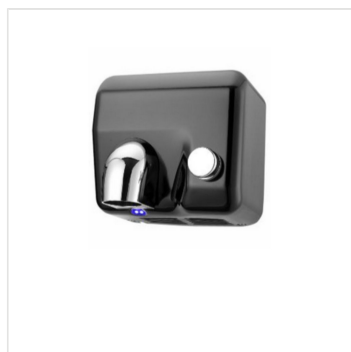

# Elektrický osoušeč rukou STARFLOW PLUS mat s tlačítkem, povlak Anti-FingerPrint, černý

Kód produktu: **EIC208**

<b>Výrobce:</b>	Merida Sp. z o.o.
<b>EAN:</b>	5908248150950
<b>Výška (cm):</b>	23,1
<b>Šířka (cm):</b>	26,2
<b>Hloubka (cm):</b>	20,8
<b>Jmenovitý výkon (W):</b>	2300
<b>Napětí (V):</b>	230
<b>Krytí IP:</b>	23
<b>Doba pro osušení (při 21°C a 10 cm) (s):</b>	23
<b>Teplota vzduchu (°C):</b>	455
<b>Barva:</b>	černá
<b>Materiál:</b>	neruz
<b>Umístění:</b>	na stěnu
<b>Požadované vlastnosti:</b>	s tlačítkem
<b>Třída protipožární ochrany:</b>	1

## URL produktu

---

<https://www.merida.cz/elektricky-osousec-rukou-starflow-plus-mat-s-tlacitkem-povlak-anti-finger-print-cerny>

## Popis produktu

---

- jmenovitý výkon 2300 W
- aktivace tlačítkem
- sušení proudem ohřátého vzduchu správnou polohu rukou při sušení ukazuje modré LED světlo
- pouzdro z černě lakované nerezové oceli s povlakem proti otisku prstů
- vybaven napájecím kabelem se zástrčkou