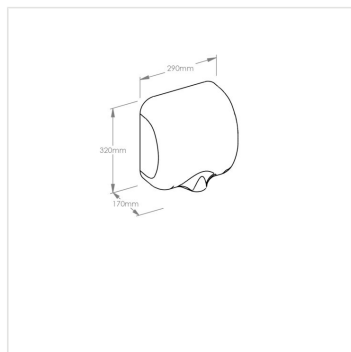

Elektrický osoušeč rukou MERIDA TURBO JET, černý

Kód produktu: **EIC152**

Výrobce:	Merida Sp. z o.o.
EAN:	5908248150929
Výška (cm):	32
Šířka (cm):	29
Hloubka (cm):	17
Jmenovitý výkon (W):	1800
Výkon motoru (W):	550
Výkon ohřívače (W):	1250
Napětí (V):	230
Teplota vzduchu (°C):	40
Krytí IP:	23
Materiál:	neroz
Barva:	černá
Typ:	bezdotykový
Efektivní průtok vzduchu (m³/min):	3,33
Hlučnost (dB):	70
Otáčky motoru (ot./min):	22000
Spotřeba energie (A):	7,2

URL produktu

<https://www.merida.cz/elektricky-osousec-rukou-merida-turbo-jet-cerny>

Popis produktu

- jmenovitý výkon 550 - 1800 W
- automaticky aktivován bezdotykovým senzorem
- ohřívač lze vypnout - úspora energie, spotřeba energie klesne na 550 W, sušič následně suší studeným vzduchem
- sušení silným proudem vzduchu
- velmi krátká doba sušení
- správná poloha rukou při sušení svítí modře LED
- filtr se dokupuje samostatně - je dostupný v nabídce pod symbolem EAA102 (na objednávku)
- před tím je nutná instalace adaptéru HEPA filtru do sušiče - symbol EAA050 (na objednávku)
- pouzdro z černě lakované nerezové oceli
- vybavený napájecím kabelem se zástrčkou