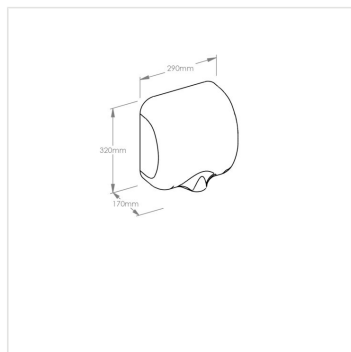

Elektrický osoušeč rukou MERIDA TURBO JET, černý

Kód produktu: **EIC152**

Výrobce:	Merida Sp. z o.o.
EAN:	5908248150929
Výška (cm):	32
Šířka (cm):	29
Hloubka (cm):	17
Jmenovitý výkon (W):	1800
Výkon motoru (W):	550
Výkon ohřívače (W):	1250
Napětí (V):	230
Teplota vzduchu (°C):	40
Krytí IP:	23
Materiál:	nerez
Barva:	černá
Typ:	bezdotykový
Efektivní průtok vzduchu (m³/min):	3,33
Hlučnost (dB):	70

URL produktu

<https://www.merida.cz/elektricky-osousec-rukou-merida-turbo-jet-cerny>

Popis produktu

- jmenovitý výkon 550 - 1800 W
- automaticky aktivován bezdotykovým senzorem
- ohřívač lze vypnout - úspora energie, spotřeba energie klesne na 550 W, sušič následně suší studeným vzduchem
- sušení silným proudem vzduchu
- velmi krátká doba sušení
- správná poloha rukou při sušení svítí modře LED
- filtr se dokupuje samostatně - je dostupný v nabídce pod symbolem EAA102 (na objednávku)
- před tím je nutná instalace adaptéru HEPA filtru do sušiče - symbol EAA050 (na objednávku)
- pouzdro z černě lakované nerezové oceli
- vybavený napájecím kabelem se zástrčkou