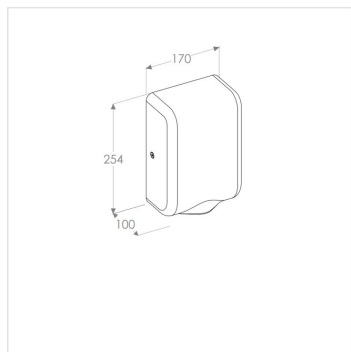

Elektrický osoušeč rukou MERIDA STELLA TURBO JET SLIM MINI, černý

Kód produktu: **EIC110**

Výrobce:	Merida Sp. z o.o.
EAN:	5908248149534
Materiál:	nerez
Výška (cm):	25,4
Šířka (cm):	17
Hloubka (cm):	10
Jmenovitý výkon (W):	700
Výkon motoru (W):	300
Výkon ohřívače (W):	400
Teplota vzduchu (°C):	40
Napětí (V):	220
Doba pro osušení (při 21°C a 10 cm) (s):	12
Hmotnost (g):	2,5
Efektivní průtok vzduchu (m³/min):	2,2
Hlučnost (dB):	75
Rychlost proudění vzduchu (km/hod):	360
Barva:	černá

URL produktu

<https://www.merida.cz/elektricky-osousec-rukou-merida-stella-turbo-jet-slim-mini-cerny>

Popis produktu

- jmenovitý výkon 700 W
- automaticky aktivován bezdotykovým senzorem
- sušení silným proudem ohřátého vzduchu
- velmi krátká doba sušení (10 až 12 s)
- možnost vypnutí ohřívače – úspora energie, suší se neohřátým vzduchem, el. spotřeba klesne na 300 W
- správné umístění rukou svítí při sušení modře LED
- sušič je vybaven houbovým filtrem
- pouzdro z černě lakované nerezové oceli strukturované
- vybaveno napájecím kabelem se zástrčkou