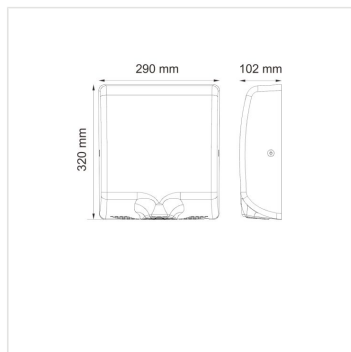

Osoušeč rukou MERIDA STELLA TURBO JET SLIM, nerez černý

Kód produktu: **EIC109**

Výrobce:	MERIDA SP. Z O.O.
EAN:	5908248147073
Materiál:	nerez
Provedení:	mat
Barva:	černá
Výška (cm):	32
Šířka (cm):	29
Hloubka (cm):	10,2
Jmenovitý výkon (W):	1000
Hlučnost (dB):	74
Výkon motoru (W):	600
Výkon ohřívače (W):	400
Napětí (V):	225
Teplota vzduchu (°C):	40
Krytí IP:	23
Doba pro osušení (při 21°C a 10 cm) (s):	11
Rychlost proudění vzduchu (km/hod):	360

Efektivní průtok vzduchu (m³/min):	2,16
Otáčky motoru (ot./min):	32000
Spotřeba energie (A):	4

URL produktu

<https://www.merida.cz/osousec-rukou-merida-turbo-jet-slim-stella-cerna>

Popis produktu

- jmenovitý výkon 280 - 1000 W
- automaticky aktivován bezdotykovým senzorem
- možnost přednastavení výkonu motoru a topení
- kryt z matné nerezové oceli lakovaná černě - strukturovaná
- nastavení minimálních provozních parametrů motoru a topení snižuje výkon na 435 W a intenzitu zvuku na 60 dB
- možnost vypnutí ohřívače – úspora energie, dle nastavení parametrů klesne příkon na 280 - 600 W, osoušeč následně suší neohřátým vzduchem
- sušení silným proudem vzduchu
- velmi krátká doba sušení 10 - 12 s
- správná poloha ruce během sušení signalizuje modrá LED kontrolka
- osoušeč je vybaven HEPA filtrem, který čistí vzduch odebraný z okolí
- HEPA filtr podléhá periodické výměně - je dostupný na objednávku pod symbolem EAA109
- kryt z matu nerezová ocel lakovaná černě
- vybavena napájecím kabelem se zástrčkou