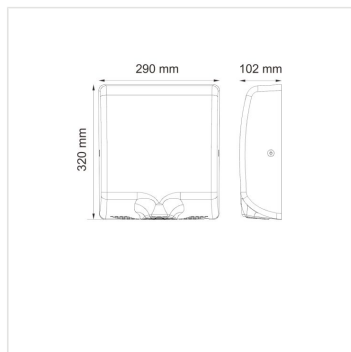

Osoušeč rukou MERIDA STELLA TURBO JET SLIM, nerez černý

Kód produktu: **EIC109**

Výrobce:	MERIDA SP. Z O.O.
EAN:	5908248147073
Materiál:	nerez
Provedení:	mat
Barva:	černá
Výška (cm):	32
Šířka (cm):	29
Hloubka (cm):	10,2
Jmenovitý výkon (W):	1000
Hlučnost (dB):	74
Výkon motoru (W):	600
Výkon ohřívače (W):	400
Napětí (V):	225
Teplota vzduchu (°C):	40
Krytí IP:	23
Doba pro osušení (při 21°C a 10 cm) (s):	11
Rychlost proudění vzduchu (km/hod):	360

**Efektivní průtok
vzduchu (m³/min):** 2,16

URL produktu

<https://www.merida.cz/osousec-rukou-merida-turbo-jet-slim-stella-cerna>

Popis produktu

- jmenovitý výkon 280 - 1000 W
- automaticky aktivován bezdotykovým senzorem
- možnost přednastavení výkonu motoru a topení
- kryt z matné nerezové oceli lakovaná černě - strukturovaná
- nastavení minimálních provozních parametrů motoru a topení snižuje výkon na 435 W a intenzitu zvuku na 60 dB
- možnost vypnutí ohřívače - úspora energie, dle nastavení parametrů klesne příkon na 280 - 600 W, osoušeč následně suší neohřátým vzduchem
- sušení silným proudem vzduchu
- velmi krátká doba sušení 10 - 12 s
- správná poloha ruce během sušení signalizuje modrá LED kontrolka
- osoušeč je vybaven HEPA filtrem, který čistí vzduch odebraný z okolí
- HEPA filtr podléhá periodické výměně - je dostupný na objednávku pod symbolem EAA109
- kryt z matu nerezová ocel lakovaná černě
- vybavena napájecím kabelem se zástrčkou