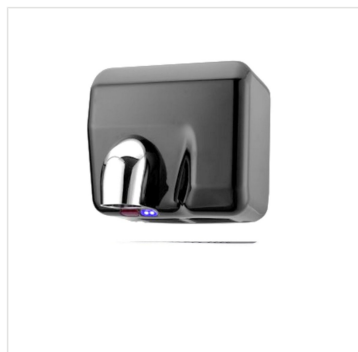

Elektrický osoušeč rukou STARFLOW PLUS mat, povlak Anti-fingerPrint, černý

Kód produktu: **EIC108**

Výrobce:	Merida Sp. z o.o.
EAN:	5908248150912
Materiál:	nerez
Provedení:	mat s AFP
Jmenovitý výkon:	2300
Výška:	23,1
Šířka:	26,2
Hloubka:	20,8
Teplota vzduchu:	45
Doba pro osušení (při 21°C a 10 cm):	23
Efektivní průtok vzduchu:	4,5
Krytí IP:	1
Hlučnost:	70
Hmotnost:	4,6
Rychlost proudění vzduchu:	93
Napětí:	230
Barva:	černá
Otáčky motoru:	6500
Spotřeba energie:	10

URL produktu

<https://www.merida.cz/elektricky-susic-rukou-starflow-plus-mat-cerny-povlak-anti-fingerprint>

Popis produktu

- jmenovitý výkon 2300 W
- automaticky aktivován bezdotykovým senzorem
- sušení proudem ohřátého vzduchu
- správnou polohu rukou při sušení ukazuje modré LED světlo
- pouzdro z černě lakované nerezové oceli s povlakem proti otisku prstů
- vybaveno napájecím kabelem se zástrčkou

Osoušeč rukou MERIDA STARFLOW PLUS je pokryt speciální vrstvou proti otiskům prstů - Anti-FingerPrint - AFP.

Povlak poskytuje ochranu proti zanechání otisků prstů na povrchu nerezových zařízení a také omezuje růst bakterií a plísní na chráněném povrchu. Nátěr nemění estetiku a hmatové vjemy chráněného povrchu. Použití nanotechnologie činí povlak zcela neviditelným při zachování velmi vysoké odolnosti proti oděru. Sušička je chráněna proti otiskům prstů, aniž by se změnila textura nerezové oceli. Nátěr také chrání před ulpíváním nečistot na povrchu sušičky, usnadňuje údržbu a zároveň zkracuje a zjednodušuje čištění a péči.