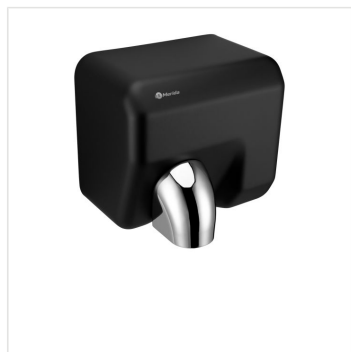

Elektrický osoušeč rukou STARFLOW PLUS mat, povlak Anti-fingerPrint, černý

Kód produktu: **EIC108**

Výrobce:	Merida Sp. z o.o.
EAN:	5908248150912
Materiál:	nerez
Provedení:	mat s AFP
Jmenovitý výkon:	2300
Výška:	23,1
Šířka:	26,2
Hloubka:	20,8
Teplota vzduchu:	45
Doba pro osušení (při 21°C a 10 cm):	23
Efektivní průtok vzduchu:	4,5
Krytí IP:	1
Hlučnost:	70
Hmotnost:	4,6
Rychlost proudění vzduchu:	93
Napětí:	230
Barva:	černá
Otáčky motoru:	6500
Spotřeba energie:	10

URL produktu

<https://www.merida.cz/elektricky-susic-rukou-starflow-plus-mat-cerny-povlak-anti-fingerprint>

Popis produktu

- jmenovitý výkon 2300 W
- automaticky aktivován bezdotykovým senzorem
- sušení proudem ohřátého vzduchu
- správnou polohu rukou při sušení ukazuje modré LED světlo
- pouzdro z černě lakované nerezové oceli s povlakem proti otisku prstů
- vybaveno napájecím kabelem se zástrčkou

Osoušeč rukou MERIDA STARFLOW PLUS je pokryt speciální vrstvou proti otiskům prstů - Anti-FingerPrint - AFP.

Povlak poskytuje ochranu proti zanechání otisků prstů na povrchu nerezových zařízení a také omezuje růst bakterií a plísní na chráněném povrchu. Nátěr nemění estetiku a hmatové vjemy chráněného povrchu. Použití nanotechnologie činí povlak zcela neviditelným při zachování velmi vysoké odolnosti proti oděru. Sušička je chráněna proti otiskům prstů, aniž by se změnila textura nerezové oceli. Nátěr také chrání před ulpíváním nečistot na povrchu sušičky, usnadňuje údržbu a zároveň zkracuje a zjednodušuje čištění a péči.