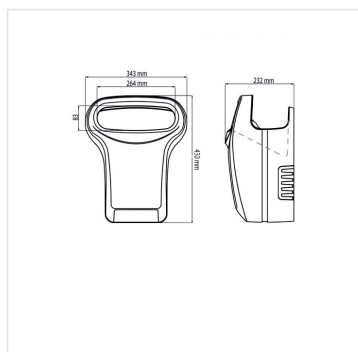

Elektrický osoušeč rukou MERIDA EXP'AIR

Kód produktu: **EIB301**

Výrobce:	MERIDA SP. Z O.O.
EAN:	5908248135063
Výška (cm):	43
Šířka (cm):	34,4
Hloubka (cm):	23,2
Materiál:	hliník, plast
Jmenovitý výkon (W):	800
Hlučnost (dB):	75
Hmotnost (kg):	7
Krytí IP:	2
Teplota vzduchu (°C):	40
Rychlost proudění vzduchu (km/hod):	396
Efektivní průtok vzduchu (m3/min):	2,33
Výkon (m3/h):	800
Napětí (V):	220
Doba pro osušení (při 21°C a 10 cm) (s):	12

Popis produktu

- automatická aktivace infračerveným senzorem
- osoušeč je vybaven vysokorychlostním kartáčovým motorem
- bílý plášť z hliníku, ostatní prvky zařízení jsou vyrobeny z kvalitního ABS plastu
- osoušeč je extrémně odolný proti mechanickému poškození a vlhkosti
- osoušeč je vybaven dvěma měděnými filtry, které není třeba vyměňovat, stačí je pouze čistit
- voda je odváděna do speciální nádrže
- je také možné napojit přepad z nádrže přímo na odpadní síť
- krátká doba sušení (10-15 sekund)
- osoušeč má certifikaci SE-96056 (odolná proti stříkající vodě - IP44), což umožňuje instalaci zařízení přímo k přípojkám vody
- kompaktní rozměry a vysoká odolnost komponentů (motor, oběžné kolo) z ní činí univerzální zařízení doporučené jak pro malé, tak i velké toalety s vysokou intenzitou provozu