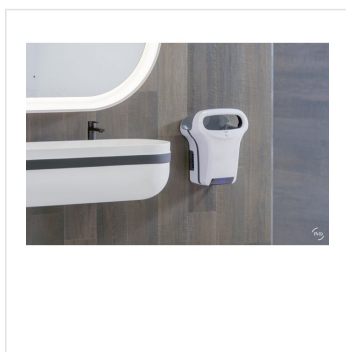

# Elektrický osoušeč rukou MERIDA EXP'AIR

Kód produktu: **EIB301**

<b>Výrobce:</b>	MERIDA SP. Z O.O.
<b>EAN:</b>	5908248135063
<b>Výška (cm):</b>	43
<b>Šířka (cm):</b>	34,4
<b>Hloubka (cm):</b>	23,2
<b>Materiál:</b>	hliník, plast
<b>Jmenovitý výkon (W):</b>	800
<b>Hlučnost (dB):</b>	75
<b>Hmotnost (kg):</b>	7
<b>Krytí IP:</b>	2
<b>Teplota vzduchu (°C):</b>	40
<b>Rychlost proudění vzduchu (km/hod):</b>	396
<b>Efektivní průtok vzduchu (m3/min):</b>	2,33
<b>Výkon (m3/h):</b>	800
<b>Napětí (V):</b>	220
<b>Doba pro osušení (při 21°C a 10 cm):</b>	12 (s)

## URL produktu

---

<https://www.merida.cz/elektricky-susic-na-ruce-merida-expair>

## Popis produktu

---

- automatická aktivace infračerveným senzorem
- osoušeč je vybaven vysokorychlostním kartáčovým motorem
- bílý plášť z hliníku, ostatní prvky zařízení jsou vyrobeny z kvalitního ABS plastu
- osoušeč je extrémně odolný proti mechanickému poškození a vlhkosti
- osoušeč je vybaven dvěma měděnými filtry, které není třeba vyměňovat, stačí je pouze čistit
- voda je odváděna do speciální nádrže
- je také možné napojit přepad z nádrže přímo na odpadní síť
- krátká doba sušení (10-15 sekund)
- osoušeč má certifikaci SE-96056 (odolná proti stříkající vodě - IP44), což umožňuje instalaci zařízení přímo k přípojkám vody
- kompaktní rozměry a vysoká odolnost komponentů (motor, oběžné kolo) z ní činí univerzální zařízení doporučené jak pro malé, tak i velké toalety s vysokou intenzitou provozu