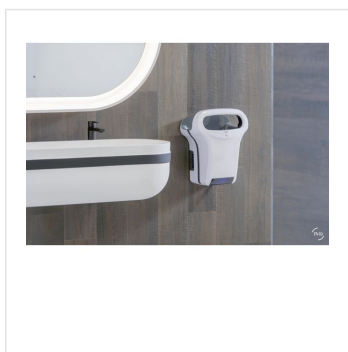

Elektrický osoušeč rukou MERIDA EXP'AIR

Kód produktu: **EIB301**

Výrobce:	MERIDA SP. Z O.O.
EAN:	5908248135063
Výška (cm):	43
Šířka (cm):	34,4
Hloubka (cm):	23,2
Materiál:	hliník, plast
Jmenovitý výkon (W):	800
Hlučnost (dB):	75
Hmotnost (kg):	7
Krytí IP:	2
Teplota vzduchu (°C):	40
Rychlost proudění vzduchu (km/hod):	396
Efektivní průtok vzduchu (m3/min):	2,33
Výkon (m3/h):	800
Napětí (V):	220
Doba pro osušení (při 21°C a 10 cm) (s):	12

Barva:	bílá, černá, stříbrná, oranžová, červená, béžová, hnědá, bílá/transparentní, modrá, zelená, bezbarvá
Otáčky motoru (ot./min):	26500
Výkon motoru (W):	800
Výkon ohřívače (W):	800

URL produktu

<https://www.merida.cz/elektricky-susic-na-ruce-merida-expair>

Popis produktu

- automatická aktivace infračerveným senzorem
- osoušeč je vybaven vysokorychlostním kartáčovým motorem
- bílý plášť z hliníku, ostatní prvky zařízení jsou vyrobeny z kvalitního ABS plastu
- osoušeč je extrémně odolný proti mechanickému poškození a vlhkosti
- osoušeč je vybaven dvěma měděnými filtry, které není třeba vyměňovat, stačí je pouze čistit
- voda je odváděna do speciální nádrže
- je také možné napojit přepad z nádrže přímo na odpadní síť
- krátká doba sušení (10-15 sekund)
- osoušeč má certifikaci SE-96056 (odolná proti stříkající vodě - IP44), což umožňuje instalaci zařízení přímo k přípojkám vody
- kompaktní rozměry a vysoká odolnost komponentů (motor, oběžné kolo) z ní činí univerzální zařízení doporučené jak pro malé, tak i velké toalety s vysokou intenzitou provozu