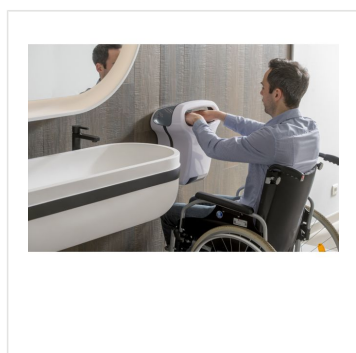

# Elektrický osoušeč rukou MERIDA EXP'AIR

Kód produktu: **EIB301**

<b>Výrobce:</b>	MERIDA SP. Z O.O.
<b>EAN:</b>	5908248135063
<b>Výška (cm):</b>	43
<b>Šířka (cm):</b>	34,4
<b>Hloubka (cm):</b>	23,2
<b>Materiál:</b>	hliník, plast
<b>Jmenovitý výkon (W):</b>	800
<b>Hlučnost (dB):</b>	75
<b>Hmotnost (kg):</b>	7
<b>Krytí IP:</b>	2
<b>Teplota vzduchu (°C):</b>	40
<b>Rychlost proudění vzduchu (km/hod):</b>	396
<b>Efektivní průtok vzduchu (m3/min):</b>	2,33
<b>Výkon (m3/h):</b>	800
<b>Napětí (V):</b>	220
<b>Doba pro osušení (při 21°C a 10 cm):</b>	12 (s)

## URL produktu

---

<https://www.merida.cz/elektricky-susic-na-ruce-merida-expair>

## Popis produktu

---

- automatická aktivace infračerveným senzorem
- osoušeč je vybaven vysokorychlostním kartáčovým motorem
- bílý plášť z hliníku, ostatní prvky zařízení jsou vyrobeny z kvalitního ABS plastu
- osoušeč je extrémně odolný proti mechanickému poškození a vlhkosti
- osoušeč je vybaven dvěma měděnými filtry, které není třeba vyměňovat, stačí je pouze čistit
- voda je odváděna do speciální nádrže
- je také možné napojit přepad z nádrže přímo na odpadní síť
- krátká doba sušení (10-15 sekund)
- osoušeč má certifikaci SE-96056 (odolná proti stříkající vodě - IP44), což umožňuje instalaci zařízení přímo k přípojkám vody
- kompaktní rozměry a vysoká odolnost komponentů (motor, oběžné kolo) z ní činí univerzální zařízení doporučené jak pro malé, tak i velké toalety s vysokou intenzitou provozu