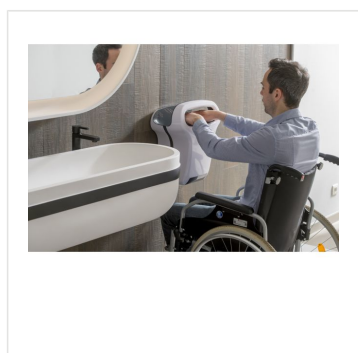

Elektrický osoušeč rukou MERIDA EXP'AIR

Kód produktu: **EIB301**

Výrobce:	MERIDA SP. Z O.O.
EAN:	5908248135063
Výška (cm):	43
Šířka (cm):	34,4
Hloubka (cm):	23,2
Materiál:	hliník, plast
Jmenovitý výkon (W):	800
Hlučnost (dB):	75
Hmotnost (kg):	7
Krytí IP:	2
Teplota vzduchu (°C):	40
Rychlost proudění vzduchu (km/hod):	396
Efektivní průtok vzduchu (m3/min):	2,33
Výkon (m3/h):	800
Napětí (V):	220
Doba pro osušení (při 21°C a 10 cm) (s):	12

Barva:	bílá, černá, stříbrná, oranžová, červená, béžová, hnědá, bílá/transparentní, modrá, zelená, bezbarvá
Otáčky motoru (ot./min):	26500
Výkon motoru (W):	800
Výkon ohřívače (W):	800

URL produktu

<https://www.merida.cz/elektricky-susic-na-ruce-merida-expair>

Popis produktu

- automatická aktivace infračerveným senzorem
- osoušeč je vybaven vysokorychlostním kartáčovým motorem
- bílý plášť z hliníku, ostatní prvky zařízení jsou vyrobeny z kvalitního ABS plastu
- osoušeč je extrémně odolný proti mechanickému poškození a vlhkosti
- osoušeč je vybaven dvěma měděnými filtry, které není třeba vyměňovat, stačí je pouze čistit
- voda je odváděna do speciální nádrže
- je také možné napojit přepad z nádrže přímo na odpadní síť
- krátká doba sušení (10-15 sekund)
- osoušeč má certifikaci SE-96056 (odolná proti stříkající vodě - IP44), což umožňuje instalaci zařízení přímo k přípojkám vody
- kompaktní rozměry a vysoká odolnost komponentů (motor, oběžné kolo) z ní činí univerzální zařízení doporučené jak pro malé, tak i velké toalety s vysokou intenzitou provozu