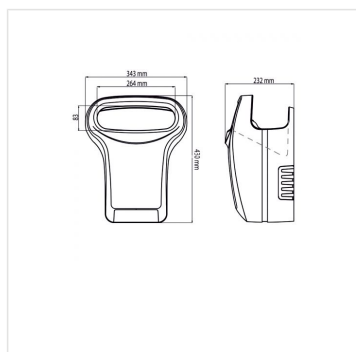

# Elektrický osoušeč rukou MERIDA EXP'AIR

Kód produktu: **EIB301**

<b>Výrobce:</b>	MERIDA SP. Z O.O.
<b>EAN:</b>	5908248135063
<b>Výška (cm):</b>	43
<b>Šířka (cm):</b>	34,4
<b>Hloubka (cm):</b>	23,2
<b>Materiál:</b>	hliník, plast
<b>Jmenovitý výkon (W):</b>	800
<b>Hlučnost (dB):</b>	75
<b>Hmotnost (kg):</b>	7
<b>Krytí IP:</b>	2
<b>Teplota vzduchu (°C):</b>	40
<b>Rychlost proudění vzduchu (km/hod):</b>	396
<b>Efektivní průtok vzduchu (m3/min):</b>	2,33
<b>Výkon (m3/h):</b>	800
<b>Napětí (V):</b>	220
<b>Doba pro osušení (při 21°C a 10 cm):</b>	12 (s)

## URL produktu

---

<https://www.merida.cz/elektricky-susic-na-ruce-merida-expair>

## Popis produktu

---

- automatická aktivace infračerveným senzorem
- osoušeč je vybaven vysokorychlostním kartáčovým motorem
- bílý plášť z hliníku, ostatní prvky zařízení jsou vyrobeny z kvalitního ABS plastu
- osoušeč je extrémně odolný proti mechanickému poškození a vlhkosti
- osoušeč je vybaven dvěma měděnými filtry, které není třeba vyměňovat, stačí je pouze čistit
- voda je odváděna do speciální nádrže
- je také možné napojit přepad z nádrže přímo na odpadní síť
- krátká doba sušení (10-15 sekund)
- osoušeč má certifikaci SE-96056 (odolná proti stříkající vodě - IP44), což umožňuje instalaci zařízení přímo k přípojkám vody
- kompaktní rozměry a vysoká odolnost komponentů (motor, oběžné kolo) z ní činí univerzální zařízení doporučené jak pro malé, tak i velké toalety s vysokou intenzitou provozu