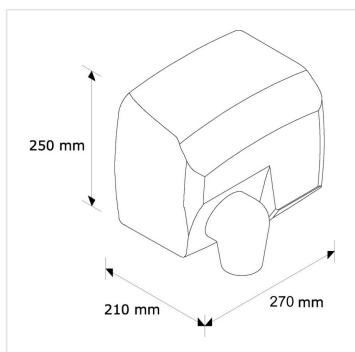

Elektrický osoušeč rukou SANIFLOW PLUS bílý /E88AP/

Kód produktu: **EIB188**

Výrobce:	MERIDA SP. Z O.O.
EAN:	5908248107558
Materiál:	kov
Barva:	bílá
Šířka (cm):	27
Výška (cm):	25
Hloubka (cm):	21
Jmenovitý výkon (W):	2250
Hmotnost (kg):	6,5
Hlučnost (dB):	65
Krytí IP:	23
Efektivní průtok vzduchu (m³/min):	5,5
Rychlost proudění vzduchu (km/hod):	100
Teplota vzduchu (°C):	53
Doba pro osušení (při 21°C a 10 cm) (s):	29

URL produktu

<https://www.merida.cz/elektricky-susic-na-ruce-saniflow-plus-bily-e88ap>

Popis produktu

- automatická aktivace čidlem nebo tlačítkem (E88SP-B)
- ocelový kryt o síle 2 mm
- vybavený otočnou chromovanou hlavicí umožňující osušení tváře
- vzhledem na vysoký výkon se doporučuje použít na vysoce frekventovaná místa