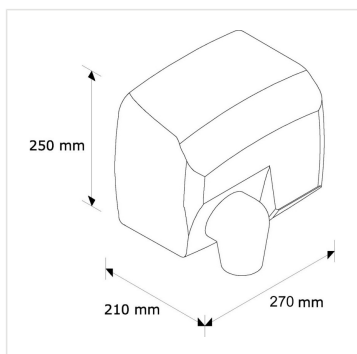

Elektrický osoušeč rukou SANIFLOW PLUS bílý /E88AP/

Kód produktu: **EIB188**

Výrobce:	MERIDA SP. Z O.O.
EAN:	5908248107558
Materiál:	kov
Barva:	bílá
Šířka (cm):	27
Výška (cm):	25
Hloubka (cm):	21
Jmenovitý výkon (W):	2250
Hmotnost (kg):	6,5
Hlučnost (dB):	65
Krytí IP:	23
Efektivní průtok vzduchu (m³/min):	5,5
Rychlost proudění vzduchu (km/hod):	100
Teplota vzduchu (°C):	53
Doba pro osušení (při 21°C a 10 cm) (s):	29
Otáčky motoru (ot./min):	5500
Typ:	senzorový