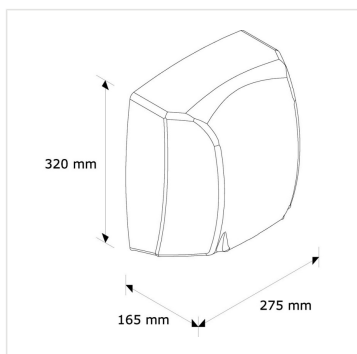

Elektrický osoušeč rukou MEDIFLOW bílý /M20A/

Kód produktu: **EIB120**

Výrobce:	MERIDA SP. Z O.O.
EAN:	5908248103499
Materiál:	kov
Barva:	bílá
Šířka (cm):	27,5
Výška (cm):	32
Hloubka (cm):	16,5
Jmenovitý výkon (W):	2750
Hmotnost (kg):	4,85
Hlučnost (dB):	65
Krytí IP:	23
Efektivní průtok vzduchu (m³/min):	7,5
Rychlost proudění vzduchu (km/hod):	95
Teplota vzduchu (°C):	49
Doba pro osušení (při 21°C a 10 cm) (s):	29

URL produktu

<https://www.merida.cz/elektricky-susic-na-ruce-mediflow-bily-m20a>

Popis produktu

- automatické ovládání
- ocelový kryt o síle 2 mm
- samostatně je k dispozici souprava na montáž sušiče do stěny
- vzhledem k vysokému výkonu se doporučuje použít na vysoce frekventovaná míst