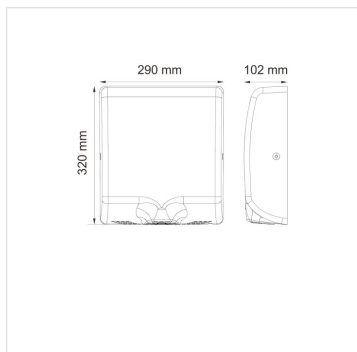

Osoušeč rukou MERIDA STELLA TURBO JET SLIM nerez bílá

Kód produktu: **EIB109**

Výrobce:	MERIDA SP. Z O.O.
EAN:	5908248148834
Materiál:	nerez
Provedení:	mat
Barva:	bílá
Výška (cm):	32
Šířka (cm):	29
Hloubka (cm):	10,2
Jmenovitý výkon (W):	1000
Hlučnost (dB):	74
Výkon motoru (W):	600
Výkon ohřívače (W):	400
Napětí (V):	225
Teplota vzduchu (°C):	40
Krytí IP:	23
Doba pro osušení (při 21°C a 10 cm) (s):	11
Rychlost proudění vzduchu (km/hod):	360

**Efektivní průtok
vzduchu (m³/min):** 2,16

URL produktu

<https://www.merida.cz/osousec-rukou-merida-stella-turbo-jet-slim-nerez-bila>

Popis produktu

- jmenovitý výkon 280 - 1000 W
- automaticky aktivován bezdotykovým senzorem
- možnost přednastavení výkonu motoru a topení
- nastavení minimálních provozních parametrů motoru a topení snižuje výkon na 435 W a intenzitu zvuku na 60 dB
- možnost vypnutí ohřívače - úspora energie, po nastavení parametrů klesne příkon na 280 - 600 W, osoušeč následně suší neohřátým vzduchem
- sušení silným proudem vzduchu
- velmi krátká doba sušení rukou
- správnou polohu rukou během sušení signalizuje modrá LED kontrolka
- osoušeč je vybaven HEPA filtrem, který čistí nasátý vzduch
- HEPA filtr je nutné pravidelně měnit - dostupný na objednávku pod symbolem EAA109
- kryt z matné nerezové oceli lakované bíle
- vybaven napájecím kabelem se zástrčkou