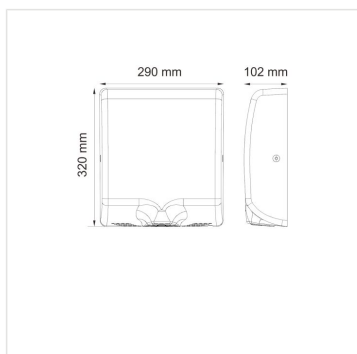

Osoušeč rukou MERIDA STELLA TURBO JET SLIM nerez bílá

Kód produktu: **EIB109**

Výrobce:	MERIDA SP. Z O.O.
EAN:	5908248148834
Materiál:	nerez
Provedení:	mat
Barva:	bílá
Výška (cm):	32
Šířka (cm):	29
Hloubka (cm):	10,2
Jmenovitý výkon (W):	1000
Hlučnost (dB):	74
Výkon motoru (W):	600
Výkon ohřívače (W):	400
Napětí (V):	225
Teplota vzduchu (°C):	40
Krytí IP:	23
Doba pro osušení (při 21°C a 10 cm) (s):	11
Rychlost proudění vzduchu (km/hod):	360

Efektivní průtok vzduchu (m³/min):	2,16
Spotřeba energie (A):	4
Otáčky motoru (ot./min):	32000

URL produktu

<https://www.merida.cz/osousec-rukou-merida-stella-turbo-jet-slim-nerez-bila>

Popis produktu

- jmenovitý výkon 280 - 1000 W
- automaticky aktivován bezdotykovým senzorem
- možnost přednastavení výkonu motoru a topení
- nastavení minimálních provozních parametrů motoru a topení snižuje výkon na 435 W a intenzitu zvuku na 60 dB
- možnost vypnutí ohřívače – úspora energie, po nastavení parametrů klesne příkon na 280 - 600 W, osoušeč následně suší neohřátým vzduchem
- sušení silným proudem vzduchu
- velmi krátká doba sušení rukou
- správnou polohu rukou během sušení signalizuje modrá LED kontrolka
- osoušeč je vybaven HEPA filtrem, který čistí nasátý vzduch
- HEPA filtr je nutné pravidelně měnit - dostupný na objednávku pod symbolem EAA109
- kryt z matné nerezové oceli lakované bíle
- vybaven napájecím kabelem se zástrčkou