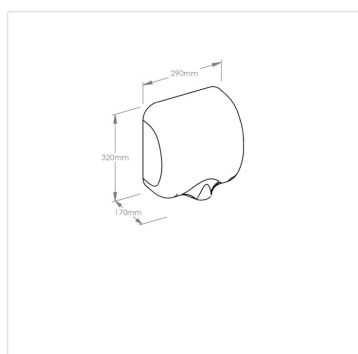

# Elektrický osoušeč rukou TURBO JET bílý

Kód produktu: **EIB102**

<b>Výrobce:</b>	MERIDA SP. Z O.O.
<b>EAN:</b>	5908248124968
<b>Výška (cm):</b>	32
<b>Šířka (cm):</b>	29
<b>Hloubka (cm):</b>	17
<b>Hlučnost (dB):</b>	70
<b>Krytí IP:</b>	1
<b>Efektivní průtok vzduchu (m<sup>3</sup>/min):</b>	3,33
<b>Rychlost proudění vzduchu (km/hod):</b>	360
<b>Teplota vzduchu (°C):</b>	40
<b>Doba pro osušení (při 21°C a 10 cm) (s):</b>	9
<b>Napětí (V):</b>	220
<b>Hmotnost (kg):</b>	4,6
<b>Jmenovitý výkon (W):</b>	1800
<b>Otáčky motoru (ot./min):</b>	22000
<b>Spotřeba energie (A):</b>	7,2
<b>Výkon motoru (W):</b>	550
<b>Výkon ohřívače (W):</b>	1250