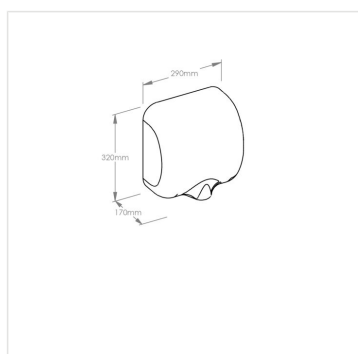

Elektrický osoušeč rukou TURBO JET bílý

Kód produktu: **EIB102**

Výrobce:	MERIDA SP. Z O.O.
EAN:	5908248124968
Výška (cm):	32
Šířka (cm):	29
Hloubka (cm):	17
Hlučnost (dB):	70
Krytí IP:	1
Efektivní průtok vzduchu (m³/min):	3,33
Rychlost proudění vzduchu (km/hod):	360
Teplota vzduchu (°C):	40
Doba pro osušení (při 21°C a 10 cm) (s):	9
Napětí (V):	220
Hmotnost (kg):	4,6
Jmenovitý výkon (W):	1800