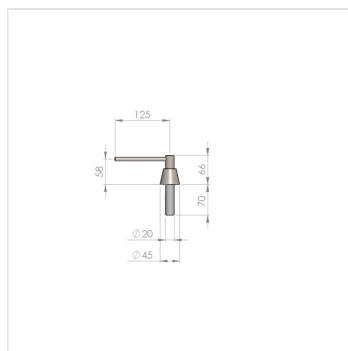

Dávkovač tekutého mýdla umyvadlový lesk

Kód produktu: **DWP101**

Výrobce:	MERIDA SP. Z O.O.
EAN:	5908248109996
Materiál:	nerez
Výška celková (cm):	41
Průměr nádržky (cm):	8
Délka otáčecí hlavice (cm):	12,5
Výška otáčecí hlavice nad deskou (cm):	7
Objem (ml):	1000
Typ:	na tekuté mýdlo
Provedení:	lesk

Mob.: +420 605 255 689

E-mail: office@meridahk.cz

Popis produktu

- objem 1000 ml
- mýdlo doplňované z kanystru
- pumpička je vyrobená z chromové nerezové oceli
- určený pro připevnění do umyvadlové desky
- průměr nádržky 7,5cm
- celková výška 41cm
- délka ocelové otáčecí dávkovací hlavice - 12,5 cm
- maximální síla desky dovolující namontovat dávkovač - 55 mm
- požadovaný průměr otvoru v desce - 20 - 23 mm