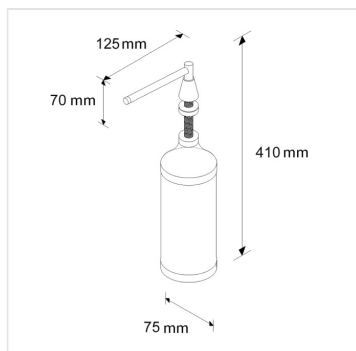

Dávkovač tekutého mýdla umyvadlový lesk

Kód produktu: **DWP101**

Výrobce:	MERIDA SP. Z O.O.
EAN:	5908248109996
Materiál:	nerez
Výška celková (cm):	41
Průměr nádržky (cm):	8
Délka otáčecí hlavice (cm):	12,5
Výška otáčecí hlavice nad deskou (cm):	7
Objem (ml):	1000
Typ:	na tekuté mýdlo
Provedení:	lesk

Mob.: +420 605 255 689

E-mail: office@meridahk.cz

Popis produktu

- objem 1000 ml
- mýdlo doplňované z kanystru
- pumpička je vyrobená z chromové nerezové oceli
- určený pro připevnění do umyvadlové desky
- průměr nádržky 7,5cm
- celková výška 41cm
- délka ocelové otáčecí dávkovací hlavice - 12,5 cm
- maximální síla desky dovolující namontovat dávkovač - 55 mm
- požadovaný průměr otvoru v desce - 20 - 23 mm