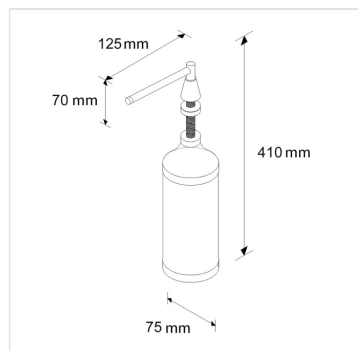

# Dávkovač tekutého mýdla umyvadlový lesk

Kód produktu: **DWP101**

<b>Výrobce:</b>	MERIDA SP. Z O.O.
<b>EAN:</b>	5908248109996
<b>Materiál:</b>	nerez
<b>Výška celková (cm):</b>	41
<b>Průměr nádržky (cm):</b>	8
<b>Délka otáčecí hlavice (cm):</b>	12,5
<b>Výška otáčecí hlavice nad deskou (cm):</b>	7
<b>Objem (ml):</b>	1000
<b>Typ:</b>	na tekuté mýdlo
<b>Provedení:</b>	lesk

## Popis produktu

---

- objem 1000 ml
- mýdlo doplňované z kanystru
- pumpička je vyrobená z chromové nerezové oceli
- určený pro připevnění do umyvadlové desky
- průměr nádržky 7,5cm
- celková výška 41cm
- délka ocelové otáčecí dávkovací hlavice - 12,5 cm
- maximální síla desky dovolující namontovat dávkovač - 55 mm
- požadovaný průměr otvoru v desce - 20 - 23 mm