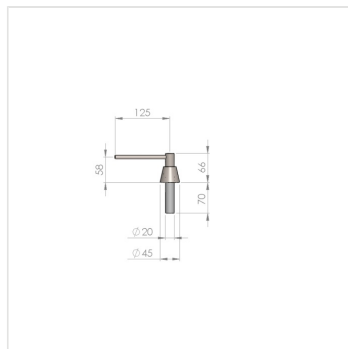

# Dávkovač tekutého mýdla umyvadlový lesk

Kód produktu: **DWP101**

<b>Výrobce:</b>	MERIDA SP. Z O.O.
<b>EAN:</b>	5908248109996
<b>Materiál:</b>	nerez
<b>Výška celková (cm):</b>	41
<b>Průměr nádržky (cm):</b>	8
<b>Délka otáčecí hlavice (cm):</b>	12,5
<b>Výška otáčecí hlavice nad deskou (cm):</b>	7
<b>Objem (ml):</b>	1000
<b>Typ:</b>	na tekuté mýdlo
<b>Provedení:</b>	lesk

## Popis produktu

---

- objem 1000 ml
- mýdlo doplňované z kanystru
- pumpička je vyrobená z chromové nerezové oceli
- určený pro připevnění do umyvadlové desky
- průměr nádržky 7,5cm
- celková výška 41cm
- délka ocelové otáčecí dávkovací hlavice - 12,5 cm
- maximální síla desky dovolující namontovat dávkovač - 55 mm
- požadovaný průměr otvoru v desce - 20 - 23 mm