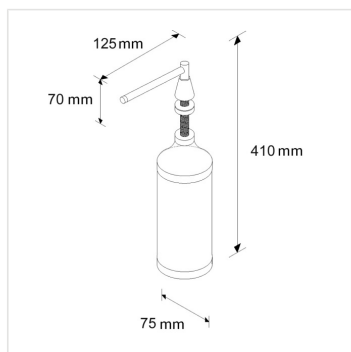

Dávkovač tekutého mýdla umyvadlový mat

Kód produktu: **DWM101**

Výrobce:	MERIDA SP. Z O.O.
EAN:	5908248110008
Materiál:	nerez
Výška celková (cm):	41
Průměr nádržky (cm):	8
Délka otáčecí hlavice (cm):	12,5
Výška otáčecí hlavice nad deskou (cm):	7
Objem (ml):	1000
Typ:	na tekuté mýdlo
Provedení:	mat

Tel.: +420 495 406 858

Mob.: +420 605 255 689

E-mail: office@meridahk.cz

- objem 1000 ml
- mýdlo doplňované z kanystru
- pumpička je vyrobená z mosazi potažené chromem
- povrchová úprava : mat, lesk
- průměr nádržky 7,5cm
- délka ocelové otáčecí dávkovací hlavice 125 mm
- výška hlavice nad deskou je 7 cm
- celková výška je 41 cm
- maximální síla desky dovolující namontovat dávkovač - 55 mm
- požadovaný průměr otvoru v desce 20 - 23 mm