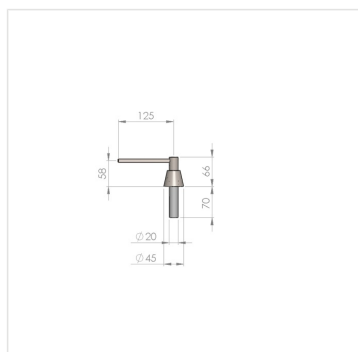

Dávkovač tekutého mýdla umyvadlový mat

Kód produktu: **DWM101**

Výrobce:	MERIDA SP. Z O.O.
EAN:	5908248110008
Materiál:	nerez
Výška celková (cm):	41
Průměr nádržky (cm):	8
Délka otáčecí hlavice (cm):	12,5
Výška otáčecí hlavice nad deskou (cm):	7
Objem (ml):	1000
Typ:	na tekuté mýdlo
Provedení:	mat

Tel.: +420 495 406 858

Mob.: +420 605 255 689

E-mail: office@meridahk.cz

- objem 1000 ml
- mýdlo doplňované z kanystru
- pumpička je vyrobená z mosazi potažené chromem
- povrchová úprava : mat, lesk
- průměr nádržky 7,5cm
- délka ocelové otáčecí dávkovací hlavice 125 mm
- výška hlavice nad deskou je 7 cm
- celková výška je 41 cm
- maximální síla desky dovolující namontovat dávkovač - 55 mm
- požadovaný průměr otvoru v desce 20 - 23 mm