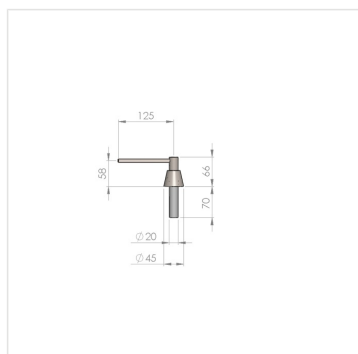

# Dávkovač tekutého mýdla umyvadlový mat

Kód produktu: **DWM101**

<b>Výrobce:</b>	MERIDA SP. Z O.O.
<b>EAN:</b>	5908248110008
<b>Materiál:</b>	nerez
<b>Výška celková (cm):</b>	41
<b>Průměr nádržky (cm):</b>	8
<b>Délka otáčecí hlavice (cm):</b>	12,5
<b>Výška otáčecí hlavice nad deskou (cm):</b>	7
<b>Objem (ml):</b>	1000
<b>Typ:</b>	na tekuté mýdlo
<b>Provedení:</b>	mat

E-mail: [office@meridahk.cz](mailto:office@meridahk.cz)

- objem 1000 ml
- mýdlo doplňované z kanystru
- pumpička je vyrobená z mosazi potažené chromem
- povrchová úprava : mat, lesk
- průměr nádržky 7,5cm
- délka ocelové otáčecí dávkovací hlavice 125 mm
- výška hlavice nad deskou je 7 cm
- celková výška je 41 cm
- maximální síla desky dovolující namontovat dávkovač - 55 mm
- požadovaný průměr otvoru v desce 20 - 23 mm