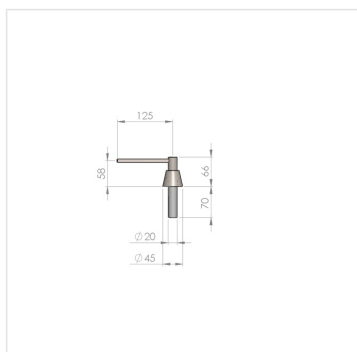

Dávkovač tekutého mýdla umyvadlový mat

Kód produktu: **DWM101**

Výrobce:	MERIDA SP. Z O.O.
EAN:	5908248110008
Materiál:	nerez
Výška celková (cm):	41
Průměr nádržky (cm):	8
Délka otáčecí hlavice (cm):	12,5
Výška otáčecí hlavice nad deskou (cm):	7
Objem (ml):	1000
Typ:	na tekuté mýdlo
Provedení:	mat

Tel.: +420 495 406 858

Mob.: +420 605 255 689

E-mail: office@meridahk.cz

- objem 1000 ml
- mýdlo doplňované z kanystru
- pumpička je vyrobená z mosazi potažené chromem
- povrchová úprava : mat, lesk
- průměr nádržky 7,5cm
- délka ocelové otáčecí dávkovací hlavice 125 mm
- výška hlavice nad deskou je 7 cm
- celková výška je 41 cm
- maximální síla desky dovolující namontovat dávkovač - 55 mm
- požadovaný průměr otvoru v desce 20 - 23 mm