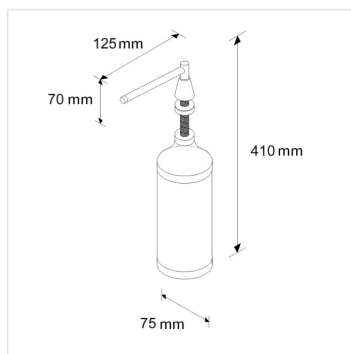

# Dávkovač tekutého mýdla umyvadlový mat

Kód produktu: **DWM101**

<b>Výrobce:</b>	MERIDA SP. Z O.O.
<b>EAN:</b>	5908248110008
<b>Materiál:</b>	nerez
<b>Výška celková (cm):</b>	41
<b>Průměr nádržky (cm):</b>	8
<b>Délka otáčecí hlavice (cm):</b>	12,5
<b>Výška otáčecí hlavice nad deskou (cm):</b>	7
<b>Objem (ml):</b>	1000
<b>Typ:</b>	na tekuté mýdlo
<b>Provedení:</b>	mat

E-mail: [office@meridahk.cz](mailto:office@meridahk.cz)

- objem 1000 ml
- mýdlo doplňované z kanystru
- pumpička je vyrobená z mosazi potažené chromem
- povrchová úprava : mat, lesk
- průměr nádržky 7,5cm
- délka ocelové otáčecí dávkovací hlavice 125 mm
- výška hlavice nad deskou je 7 cm
- celková výška je 41 cm
- maximální síla desky dovolující namontovat dávkovač - 55 mm
- požadovaný průměr otvoru v desce 20 - 23 mm