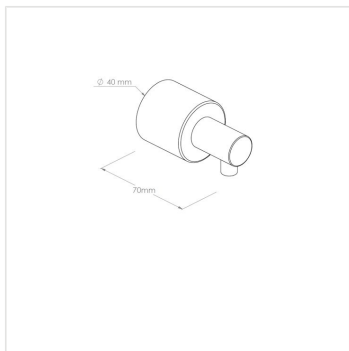

Nástěnný dávkovač tekutého mýdla, CYLINDER, černý

Kód produktu: **DWC104**

Výrobce: MERIDA SP. Z O.O.

Materiál: mosaz, nikl

Typ: na tekuté mýdlo

Průměr (cm): 4

Hloubka (cm): 6,8

URL produktu

<https://www.merida.cz/nastenny-davkovac-tekuteho-mydla-cylinder-cerny>

Popis produktu

- vyrobeno z poniklované mosazi pokryté speciálním strukturovaným černým povrchem
- objem nádržky na mýdlo 1 l, je možné použít nádržku libovolného objemu
- nádržku na mýdlo lze umístit kamkoli - délka přívodní hadice je max 190 cm
- dávkovač lze instalovat z přední nebo zadní strany stěny
- pro správnou instalaci dávkovače, je nutné zachovat "prázdný prostor" za stěnou - nutný otvor ve stěně 26-27 mm
- nutný servisní přístup ve stěně
- doporučená instalace: jako dávkovač v centrálním dávkovacím systému