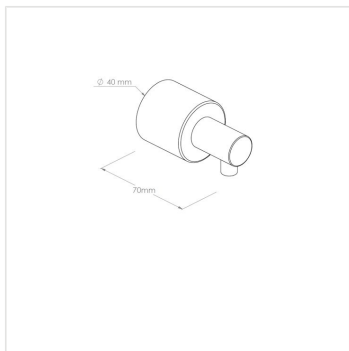

Nástěnný dávkovač tekutého mýdla, CYLINDER, černý

Kód produktu: **DWC104**

Výrobce: MERIDA SP. Z O.O.

Materiál: mosaz, nikl

Typ: na tekuté mýdlo

Průměr (cm): 4

Hloubka (cm): 6,8

Merida Hradec Králové, s.r.o.

<https://www.merida.cz/nastenny-davkovac-tekuteho-mydla-cylinder-cerny>

Popis produktu

- vyrobeno z poniklované mosazi pokryté speciálním strukturovaným černým povrchem
- objem nádržky na mýdlo 1 l, je možné použít nádržku libovolného objemu
- nádržku na mýdlo lze umístit kamkoli - délka přívodní hadice je max 190 cm
- dávkovač lze instalovat z přední nebo zadní strany stěny
- pro správnou instalaci dávkovače, je nutné zachovat "prázdný prostor" za stěnou - nutný otvor ve stěně 26-27 mm
- nutný servisní přístup ve stěně
- doporučená instalace: jako dávkovač v centrálním dávkovacím systému