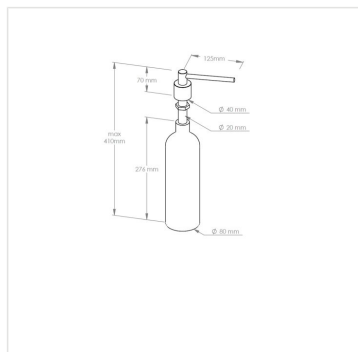

# Dávkovač tekutého mýdla umyvadlový CYLINDER, objem nádržky 1000 ml, černý

Kód produktu: **DWC103**

<b>Výrobce:</b>	MERIDA SP. Z O.O.
<b>Materiál:</b>	mosaz, nikel
<b>Výška celková (cm):</b>	41
<b>Průměr nádržky (cm):</b>	8
<b>Délka otáčecí hlavice (cm):</b>	12,5
<b>Výška otáčecí hlavice nad deskou (cm):</b>	7
<b>Objem (ml):</b>	1000
<b>Typ:</b>	na tekuté mýdlo
<b>Provedení:</b>	mat

## URL produktu

---

<https://www.merida.cz/davkovac-tekuteho-mydla-umyvadlovy-cylinder-objem-nadrzky-1000-ml-cerny>

## Popis produktu

---

- vyrobeno z poniklované mosazi pokryté speciálním strukturovaným černým povrchem
- úpravou mýdlo doplňováno z kanystru
- objem nádržky 1000 ml
- určeno k instalaci na desku vedle umyvadla maximální tloušťka desky umožňující montáž dávkovače 55 mm
- požadovaný otvor průměr v desce 20÷23 mm výdejní stojan lze instalovat jako součást centrálního dávkovacího systému
- délka otočného výtoku = 12,5 cm výška nad pracovní deskou = 7 cm celková výška = 41 cm pr. nádrž = 8 cm