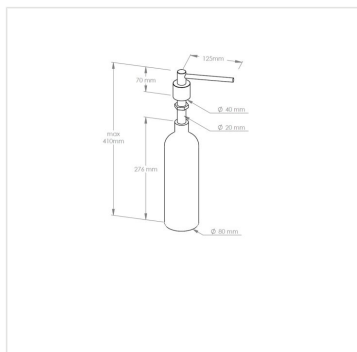

Dávkovač tekutého mýdla umyvadlový CYLINDER, objem nádržky 1000 ml, černý

Kód produktu: **DWC103**

| | |
|---|----------------------|
| Výrobce: | MERIDA SP. Z O.O. |
| Materiál: | mosaz, nikel |
| Výška celková (cm): | 41 |
| Průměr nádržky (cm): | 8 |
| Délka otáčecí hlavice (cm): | 12,5 |
| Výška otáčecí hlavice nad deskou (cm): | 7 |
| Objem (ml): | 1000 |
| Typ: | na tekuté mýdlo |
| Provedení: | mat |

URL produktu

<https://www.merida.cz/davkovac-tekuteho-mydla-umyvadlovy-cylinder-objem-nadrzky-1000-ml-cerny>

Popis produktu

- vyrobeno z poniklované mosazi pokryté speciálním strukturovaným černým povrchem
- úpravou mýdlo doplňováno z kanystru
- objem nádržky 1000 ml
- určeno k instalaci na desku vedle umyvadla maximální tloušťka desky umožňující montáž dávkovače 55 mm
- požadovaný otvor průměr v desce 20÷23 mm výdejní stojan lze instalovat jako součást centrálního dávkovacího systému
- délka otočného výtoku = 12,5 cm výška nad pracovní deskou = 7 cm celková výška = 41 cm pr. nádrž = 8 cm