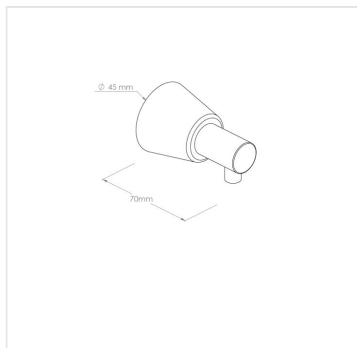

Nástěnný dávkovač tekutého mýdla, CONE, černý

Kód produktu: **DWC102**

Výrobce:	MERIDA SP. Z O.O.
EAN:	5908248150714
Materiál:	mosaz, nikl
Typ:	na tekuté mýdlo
Průměr (cm):	4,5
Hloubka (cm):	6,8

URL produktu

<https://www.merida.cz/nastenny-davkovac-tekuteho-mydla-cone-cerny>

Popis produktu

- vyrobeno z poniklované mosazi pokryté speciálním strukturovaným bílým povrchem
- objem nádržky na mýdlo 1l, je možné použít nádržku libovolného objemu nádržku na mýdlo lze umístit kamkoli - délka přívodní hadice max 190 cm
- montáž dávkovače od přední nebo zadní část stěny
- pro správnou instalaci je nutné zachovat „prázdný prostor“ za stěnou požadovaný otvor stěny 26-27 mm
- požadovaný servisní přístup ze zadní strany stěny
- doporučená instalace: jako dávkovač v centrálním dávkovacím systému