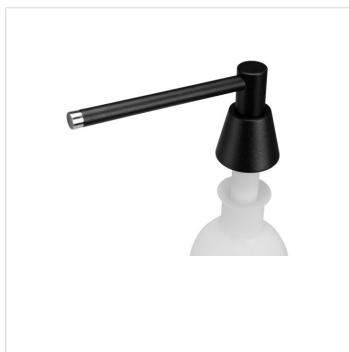

Dávkovač tekutého mýdla umyvadlový CONE, objem nádržky 1000 ml, černý

Kód produktu: **DWC101**

| | |
|---|-------------------|
| Výrobce: | MERIDA SP. Z O.O. |
| Materiál: | mosaz, nikel |
| Výška celková (cm): | 41 |
| Průměr nádržky (cm): | 8 |
| Délka otáčecí hlavice (cm): | 12,5 |
| Výška otáčecí hlavice nad deskou (cm): | 7 |
| Objem (ml): | 1000 |
| Typ: | na tekuté mýdlo |
| Provedení: | mat |

URL produktu

<https://www.merida.cz/davkovac-tekuteho-mydla-umyvadlov-y-cone-objem-nadrzky-1000-ml-cerny>

Popis produktu

- vyrobeno z poniklované mosazi pokryté speciálním strukturovaným černým povrchem
- úpravou mýdlo doplňováno z kanystru
- objem nádržky 1000 ml
- určeno k instalaci na desku vedle umyvadla maximální tloušťka desky umožňující montáž dávkovače 55 mm
- požadovaný otvor průměr v desce 20÷23 mm výdejní stojan lze instalovat jako součást centrálního dávkovacího systému
- délka otočného výtoku = 12,5 cm výška nad pracovní deskou = 7 cm celková výška = 41 cm pr. nádrž = 8 cm