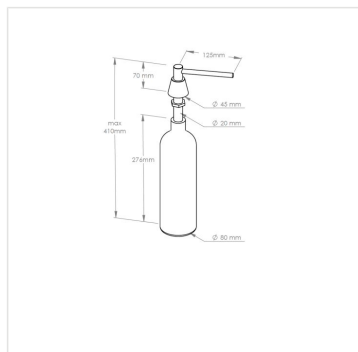

Dávkovač tekutého mýdla umyvadlový CONE, objem nádržky 1000 ml, černý

Kód produktu: **DWC101**

| | |
|---|-------------------|
| Výrobce: | MERIDA SP. Z O.O. |
| Materiál: | mosaz, nikel |
| Výška celková (cm): | 41 |
| Průměr nádržky (cm): | 8 |
| Délka otáčecí hlavice (cm): | 12,5 |
| Výška otáčecí hlavice nad deskou (cm): | 7 |
| Objem (ml): | 1000 |
| Typ: | na tekuté mýdlo |
| Provedení: | mat |

URL produktu

<https://www.merida.cz/davkovac-tekuteho-mydla-umyvadlov-y-cone-objem-nadrzky-1000-ml-cerny>

Popis produktu

- vyrobeno z poniklované mosazi pokryté speciálním strukturovaným černým povrchem
- úpravou mýdlo doplňováno z kanystru
- objem nádržky 1000 ml
- určeno k instalaci na desku vedle umyvadla maximální tloušťka desky umožňující montáž dávkovače 55 mm
- požadovaný otvor průměr v desce 20÷23 mm výdejní stojan lze instalovat jako součást centrálního dávkovacího systému
- délka otočného výtoku = 12,5 cm výška nad pracovní deskou = 7 cm celková výška = 41 cm pr. nádrž = 8 cm