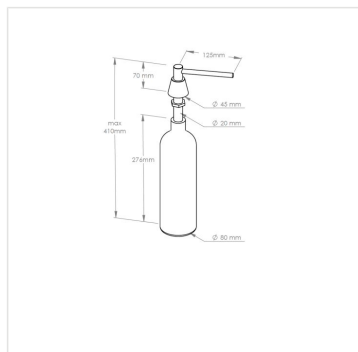

Dávkovač tekutého mýdla umyvadlový CONE, objem nádržky 1000 ml, černý

Kód produktu: **DWC101**

Výrobce:	MERIDA SP. Z O.O.
Materiál:	mosaz, nikel
Výška celková (cm):	41
Průměr nádržky (cm):	8
Délka otáčecí hlavice (cm):	12,5
Výška otáčecí hlavice nad deskou (cm):	7
Objem (ml):	1000
Typ:	na tekuté mýdlo
Provedení:	mat

URL produktu

<https://www.merida.cz/davkovac-tekuteho-mydla-umyvadlovyy-cone-objem-nadrzky-1000-ml-cernyy>

Popis produktu

- vyrobeno z poniklované mosazi pokryté speciálním strukturovaným černým povrchem
- úpravou mýdlo doplňováno z kanystru
- objem nádržky 1000 ml
- určeno k instalaci na desku vedle umyvadla maximální tloušťka desky umožňující montáž dávkovače 55 mm
- požadovaný otvor průměr v desce 20÷23 mm výdejní stojan lze instalovat jako součást centrálního dávkovacího systému
- délka otočného výtoku = 12,5 cm výška nad pracovní deskou = 7 cm celková výška = 41 cm pr. nádrž = 8 cm