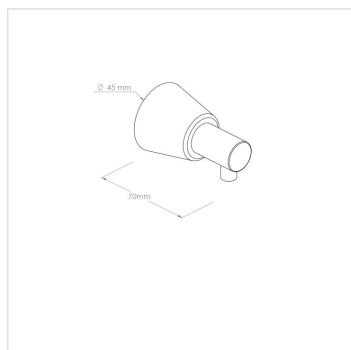

# Nástěnný dávkovač tekutého mýdla, CONE, bílý

Kód produktu: **DWB102**

**Výrobce:** MERIDA SP. Z O.O.

**Materiál:** mosaz, nikel

**Typ:** na tekuté mýdlo

**Průměr (cm):** 4,5

**Hloubka (cm):** 6,8

## URL produktu

---

<https://www.merida.cz/nastenny-davkovac-tekuteho-mydla-cone-bily>

## Popis produktu

---

- vyrobeno z poniklované mosazi pokryté speciálním strukturovaným bílým povrchem
- objem nádržky na mýdlo 1l, je možné použít nádržku libovolného objemu nádržku na mýdlo lze umístit kamkoli - délka přívodní hadice max 190 cm
- montáž dávkovače od přední nebo zadní část stěny
- pro správnou instalaci je nutné zachovat „prázdný prostor“ za stěnou požadovaný otvor stěny 26-27 mm
- požadovaný servisní přístup ze zadní strany stěny
- doporučená instalace: jako dávkovač v centrálním dávkovacím systému